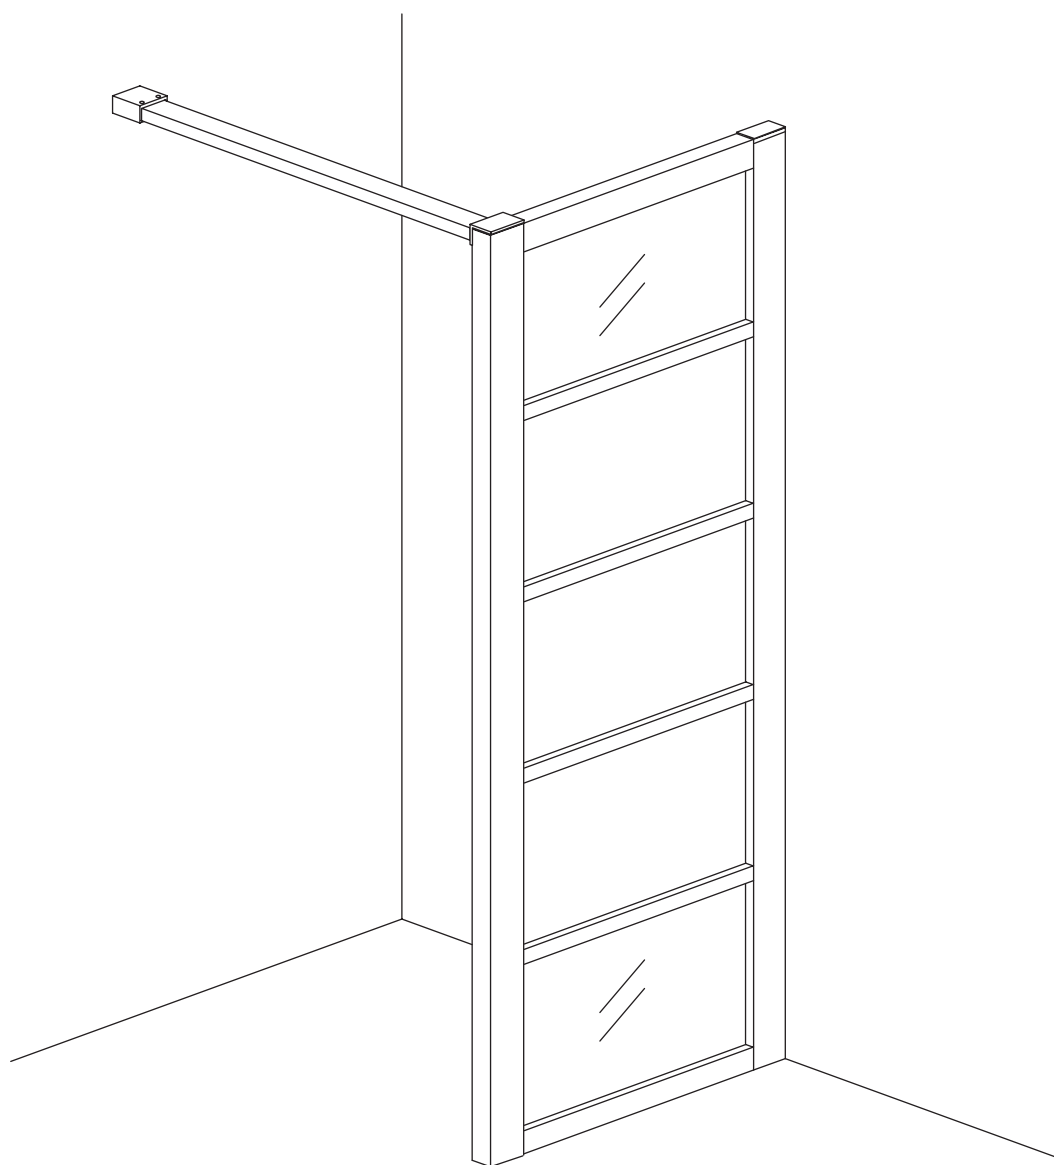

INSTALLATIE VOORSCHRIFT

HORIZON INLOOPDOUCHE
MATZWART RASTER

Zonder NANO

NANO

beide zijden NANO behandeld

beide zijden NANO behandeld

NANO garantie: 2 jaar bij normaal gebruik
LET OP: gebruik geen grove scherpe voorwerpen, zoals schuursponsjes of staalwol om het glas schoon te maken.

1

- | | | | | |
|----------|----------|----------|----------|----------|
| ① X1
 | ② X1
 | ③ X1
 | ④ X1
 | ⑤ X1
 |
| ⑥ X2
 | ⑦ X3
 | X6
 | X10
 | |

3

X10

X1

X1

5

Voorzie alleen de buitenzijde van de cabine van siliconenkit.