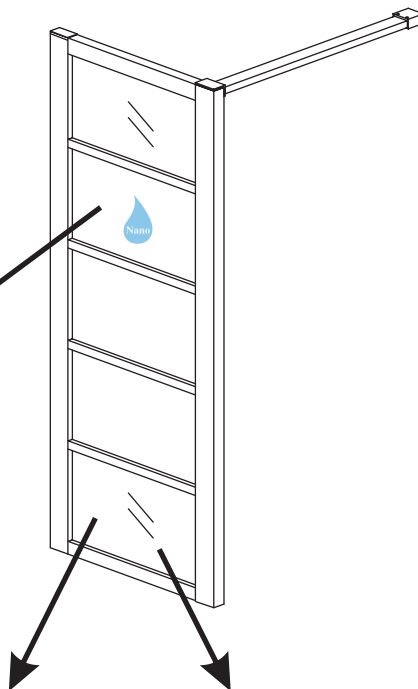

INSTALLATIE VOORSCHRIFT

HORIZON INLOOPDOUCHE
MATZWART RASTER

Zonder NANO

NANO

beide zijden NANO behandeld

beide zijden NANO behandeld

NANO garantie: 2 jaar bij normaal gebruik
LET OP: gebruik geen grove scherpe voorwerpen, zoals schuursponsjes of staalwol om het glas schoon te maken.

1

- | | | | | |
|----------|----------|----------|----------|----------|
| ① X1
 | ② X1
 | ③ X1
 | ④ X1
 | ⑤ X1
 |
| ⑥ X2
 | ⑦ X3
 | X6
 | X10
 | |

3

X10

X1

X1

5

Voorzie alleen de buitenzijde van de cabine van siliconenkit.