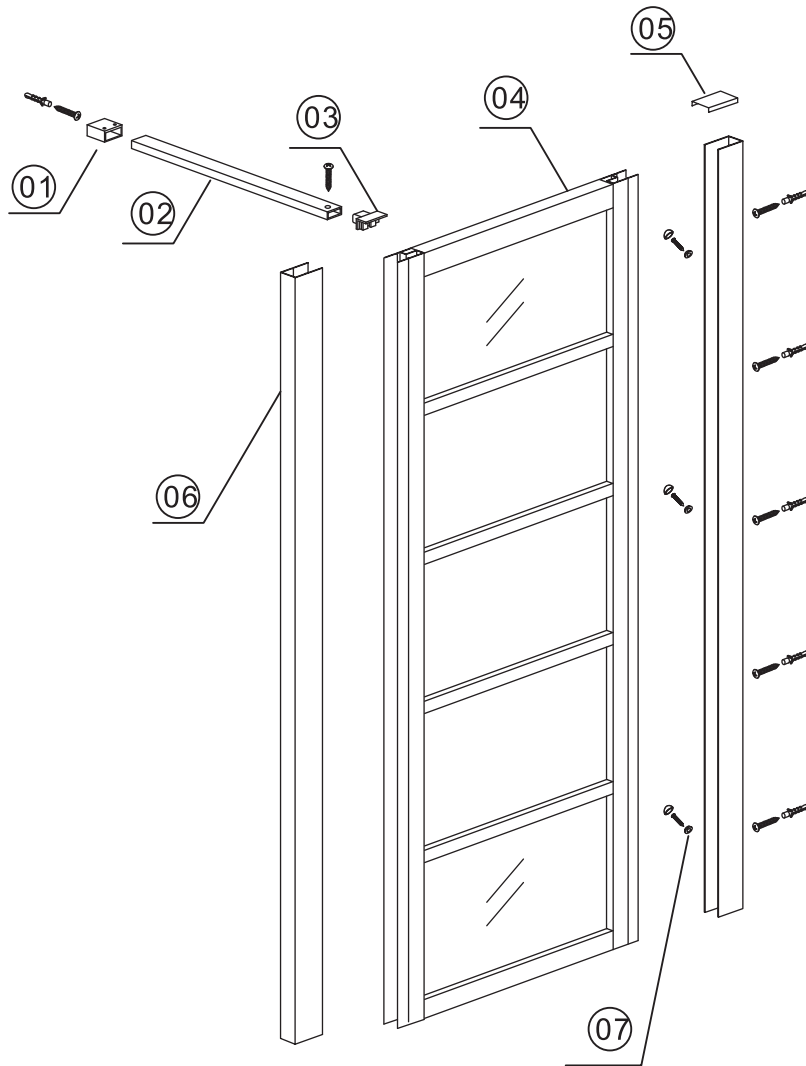

INSTALLATIE VOORSCHRIFT

HORIZON INLOOPDOUCHE
MATZWART RASTER

Zonder NANO

NANO

beide zijden NANO behandeld

beide zijden NANO behandeld

NANO garantie: 2 jaar bij normaal gebruik
LET OP: gebruik geen grove scherpe voorwerpen, zoals schuursponsjes of staalwol om het glas schoon te maken.

1

- | | | | | |
|----------|----------|----------|----------|----------|
| ① X1
 | ② X1
 | ③ X1
 | ④ X1
 | ⑤ X1
 |
| ⑥ X2
 | ⑦ X3
 | X6
 | X10
 | |

3

X10

X1

X1

5

Voorzie alleen de buitenzijde van de cabine van siliconenkit.