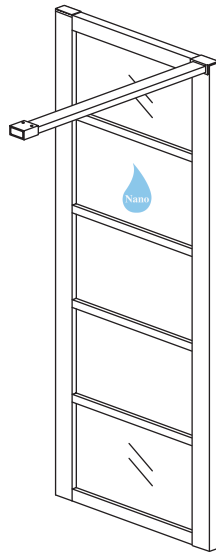

INSTALLATIE VOORSCHRIFT

HORIZON INLOOPDOUCHE
MATZWART RASTER

Zonder NANO

NANO

beide zijden NANO behandeld

beide zijden NANO behandeld

NANO garantie: 2 jaar bij normaal gebruik
LET OP: gebruik geen grove scherpe voorwerpen, zoals schuursponsjes of staalwol om het glas schoon te maken.

1

- | | | | | |
|----------|----------|----------|----------|----------|
| ① X1
 | ② X1
 | ③ X1
 | ④ X1
 | ⑤ X1
 |
| ⑥ X2
 | ⑦ X3
 | X6
 | X10
 | |

3

X10

X1

X1

5

Voorzie alleen de buitenzijde van de cabine van siliconenkit.