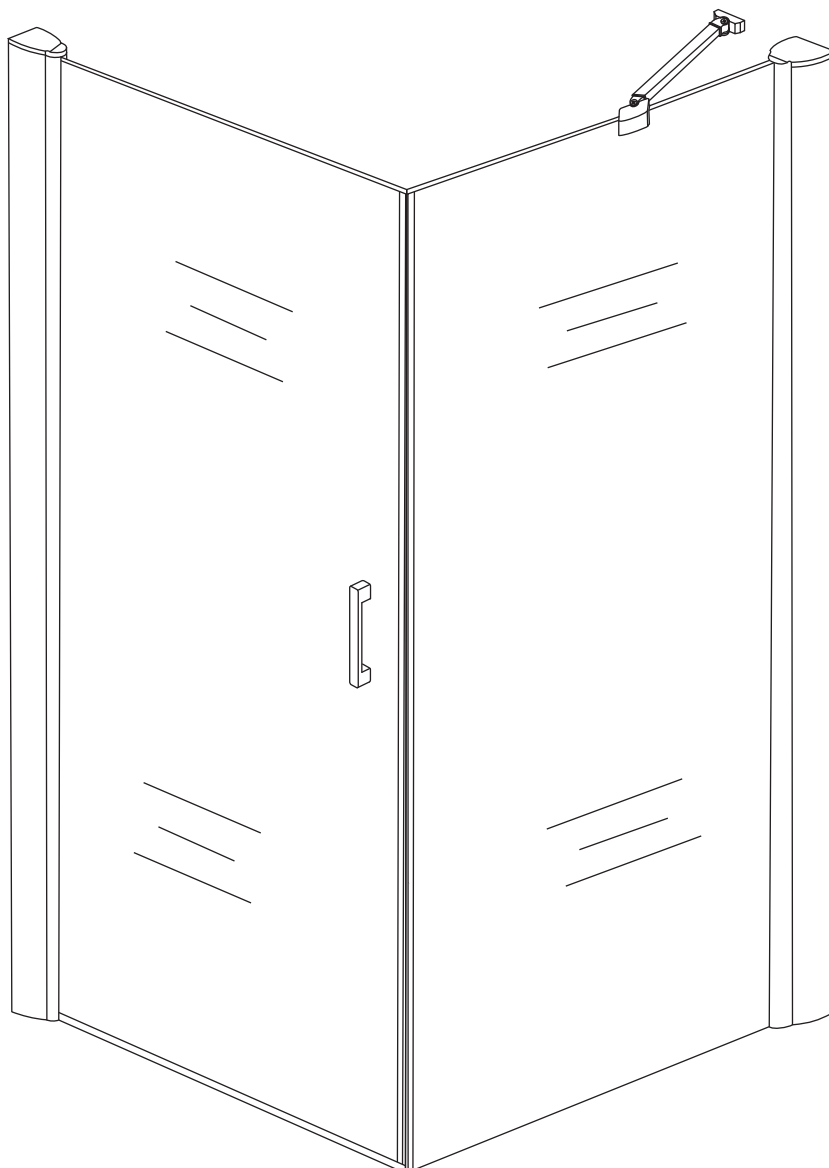

## INSTALLATIE VOORSCHRIFT

### Swingdeur met vaste wand met NANO behandeld glas

20.3841 links OF rechts-scharnierend.  
(Model 2012)

1000x1000x2000mm

(980-1000) x (980-1000) x 2000mm

Zonder NANO

NANO

**NANO garantie: 2 jaar bij normaal gebruik**