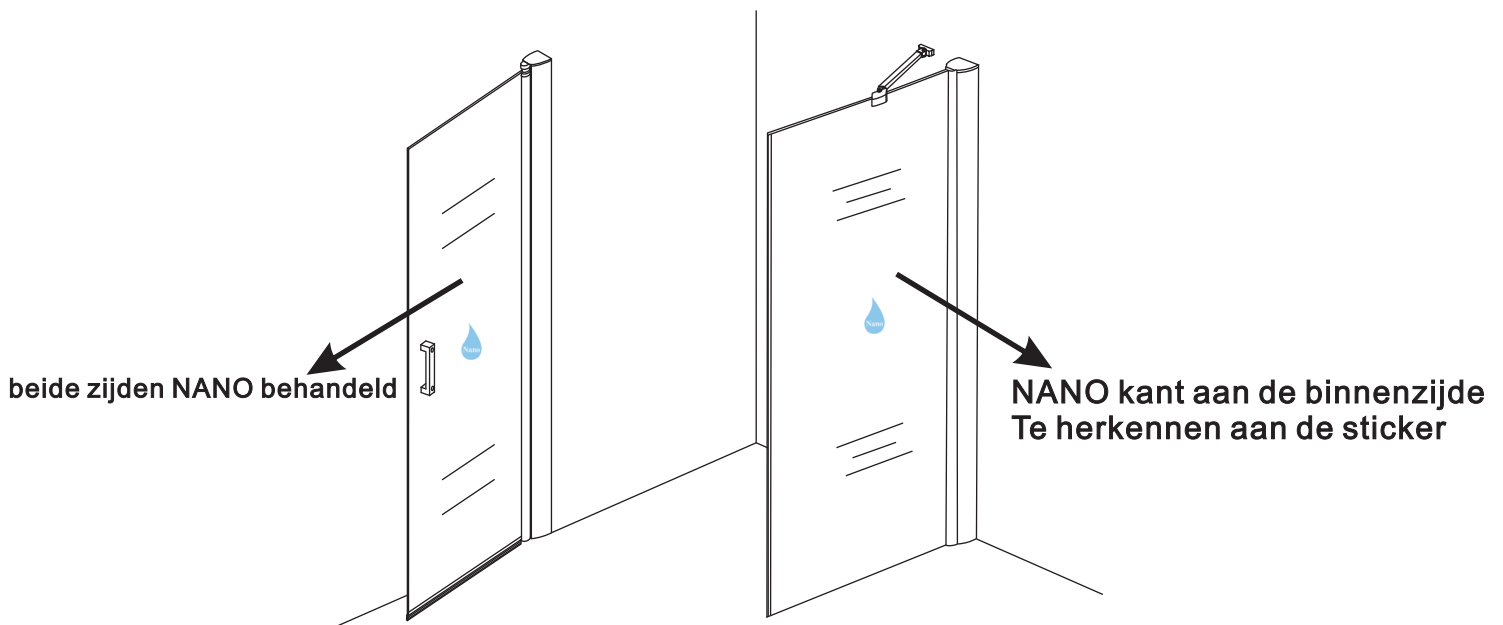

### Swingdeur met vaste wand met NANO behandeld glas

20.3841 links OF rechts-scharnierend.  
(Model 2012)

1000x1000x2000mm

(980-1000) x (980-1000) x 2000mm

Zonder NANO

NANO

**NANO garantie: 2 jaar bij normaal gebruik**

**LET OP: gebruik geen grove scherpe voorwerpen, zoals schuursponsjes of staalwol om het glas schoon te maken.**

1

- |      |      |      |      |      |      |      |
|------|------|------|------|------|------|------|
| ① X2 | ② X2 | ③ X2 | ④ X1 | ⑤ X1 | ⑥ X1 | ⑦ X1 |
| ⑧ X1 | ⑨ X1 | ⑩ X1 | ⑪ X1 | ⑫ X8 | X19  | X11  |