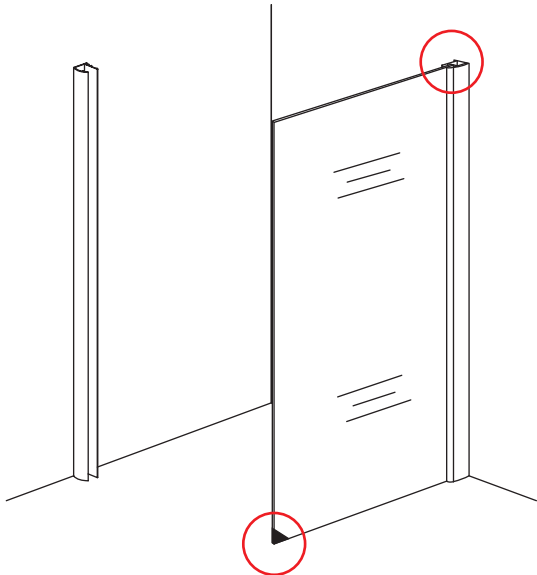

Deur links scharnierend