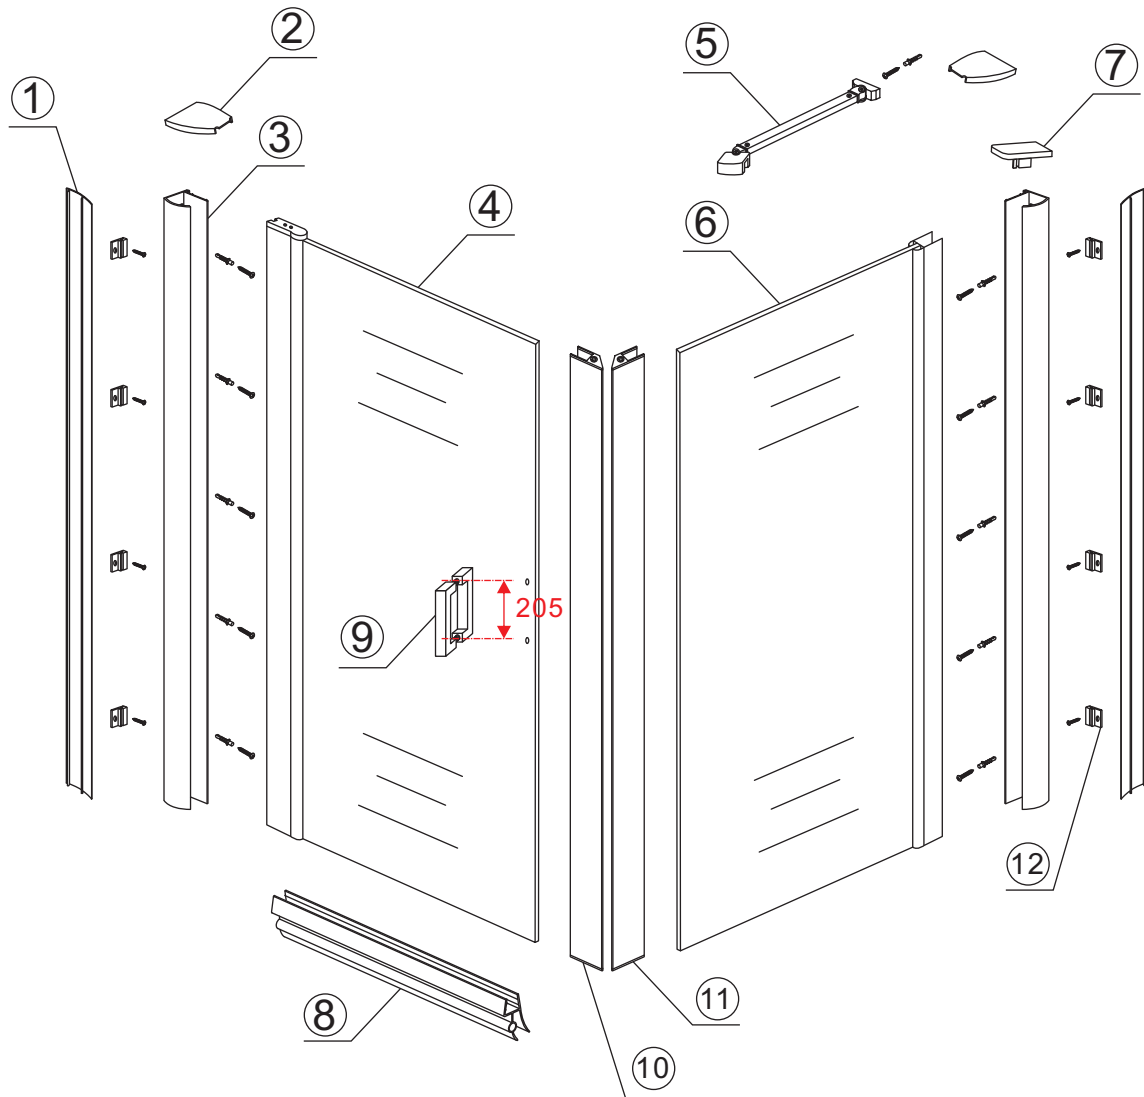

① X2	② X2	③ X2	④ X1	⑤ X1	⑥ X1	⑦ X1
⑧ X1	⑨ X1	⑩ X1	⑪ X1	⑫ X8	X19	X11