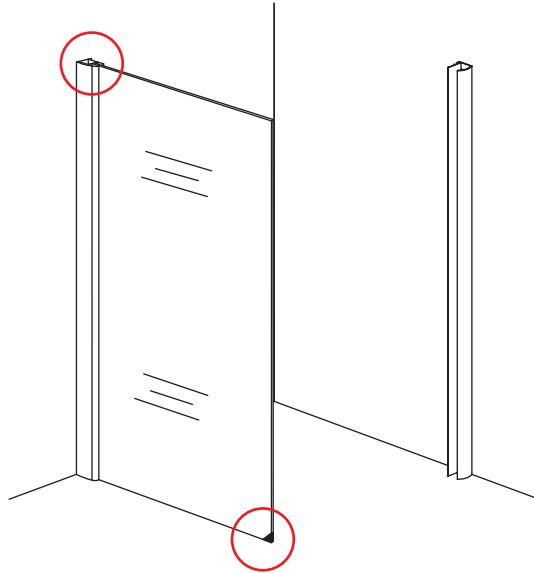

Deur rechts scharnierend

Verwijder de zwarte hoekbeschermers pas als de cabine helemaal is geïnstalleerd!