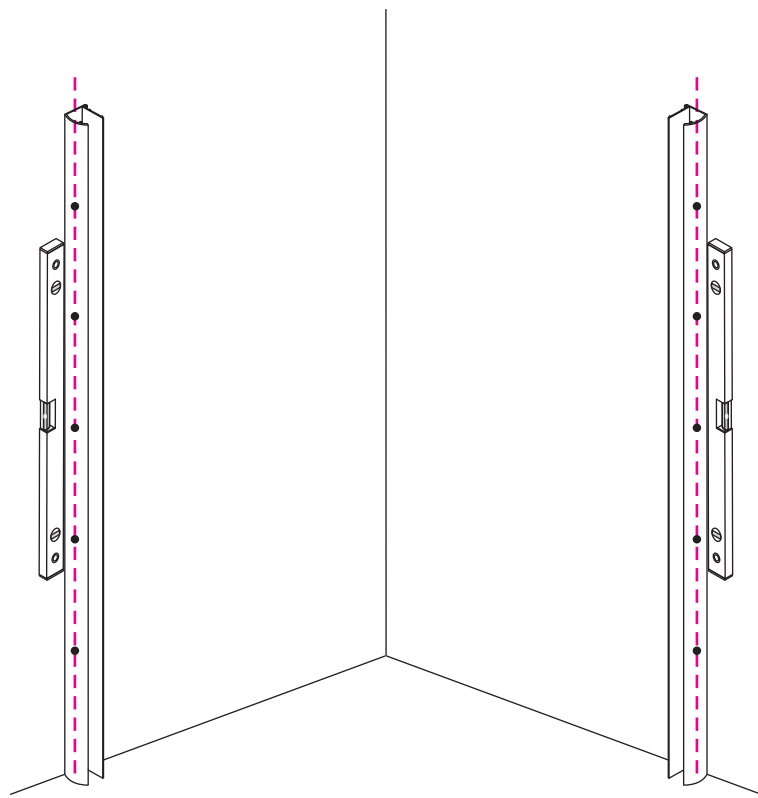

### Swingdeur met vaste wand met NANO behandeld glas

20.3841 links OF rechts-scharnierend.  
(Model 2012)

1000x1000x2000mm

(980-1000) x (980-1000) x 2000mm

Zonder NANO

NANO

**NANO garantie: 2 jaar bij normaal gebruik**

**LET OP: gebruik geen grove scherpe voorwerpen, zoals schuursponsjes of staalwol om het glas schoon te maken.**

1

- |      |      |      |      |      |      |      |
|------|------|------|------|------|------|------|
| ① X2 | ② X2 | ③ X2 | ④ X1 | ⑤ X1 | ⑥ X1 | ⑦ X1 |
| ⑧ X1 | ⑨ X1 | ⑩ X1 | ⑪ X1 | ⑫ X8 | X19  | X11  |

# 3

Deur links scharnierend

Deur rechts scharnierend

Verwijder de zwarte hoekbeschermers pas als de cabine helemaal is geïnstalleerd!

# 5

**Voorzie alleen de  
buitenzijde van de  
cabine van siliconenkit.**