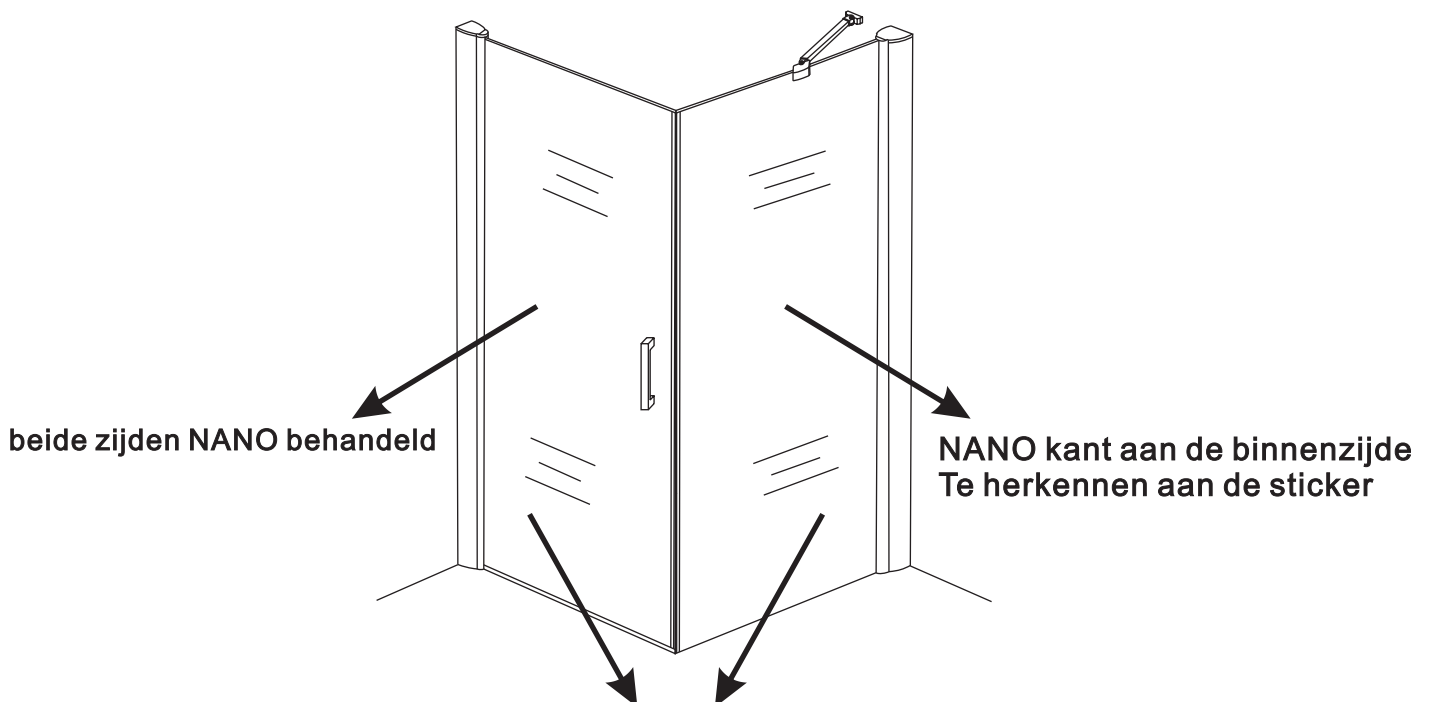

### Swingdeur met vaste wand met NANO behandeld glas

20.3841 links OF rechts-scharnierend.  
(Model 2012)

1000x1000x2000mm

(980-1000) x (980-1000) x 2000mm

Zonder NANO

NANO

**NANO garantie: 2 jaar bij normaal gebruik**

**LET OP: gebruik geen grove scherpe voorwerpen, zoals schuursponsjes of staalwol om het glas schoon te maken.**

1

- |      |      |      |      |      |      |      |
|------|------|------|------|------|------|------|
| ① X2 | ② X2 | ③ X2 | ④ X1 | ⑤ X1 | ⑥ X1 | ⑦ X1 |
| ⑧ X1 | ⑨ X1 | ⑩ X1 | ⑪ X1 | ⑫ X8 | X19  | X11  |