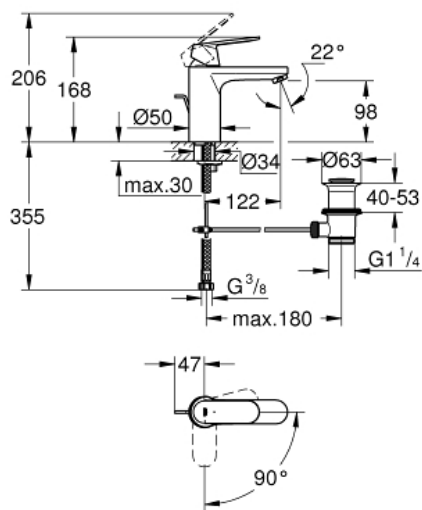

# EUROSMART COSMOPOLITAN Wastafelmengkraan M-Size

MODEL # 2339600E

Pure Freude  
an Wasser

**GROHE**

**Productnaam:**  
**EUROSMART COSMOPOLITAN**  
Wastafelmengkraan  
M-Size

**Productomschrijving:**

metalen greep

**GROHE SilkMove ES** 35 mm cartouche met keramische schijven en Energy Saving functie middels koude start midden positie

instelbare doorstroombegrenzer

instelbare minimale hoeveelheid ca. 2,5 l/min

met geïntegreerde drukafhankelijke temperatuurbegrenzer

**GROHE EcoJoy** doorstroombegrenzer 5,7 l/min

**GROHE QuickFix** voor een snelle en eenvoudige montage  
**trekwaste 1 1/4"**

flexibele aansluitslangen

**Kleur:**

□ 2339600E chroom