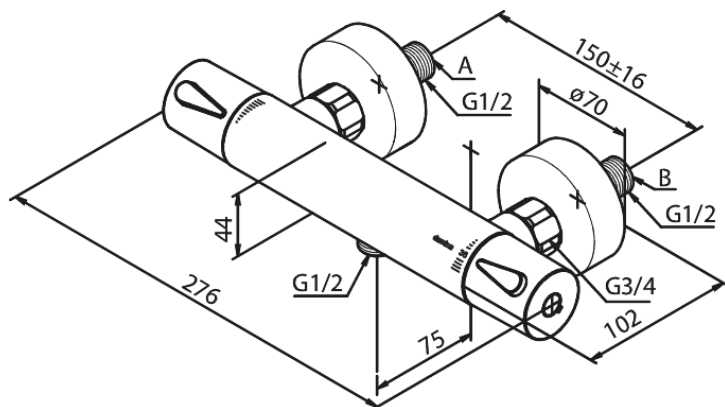

FM Mattsson Mora Group Nederland BV
Nederland
Rietveldenweg 86, 5222 AS Den Bosch

085 - 401 87 80 info@damixa.nl

Bezoek voor meer informatie www.damixa.nl

damixa