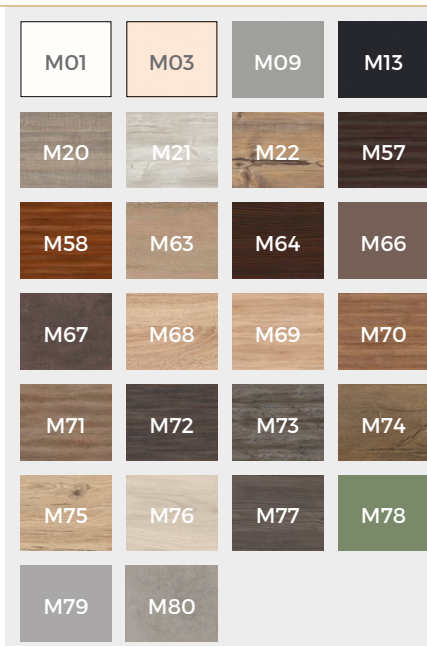

WASTAFELKASTKLEUREN

CORPUSKLEUREN (acryl & melamine)

FRONTKLEUREN (melamine, folie & acryl)

ACRYL

MELAMINE

FOLIE (prijsgroep 1)

FOLIE (prijsgroep 2)