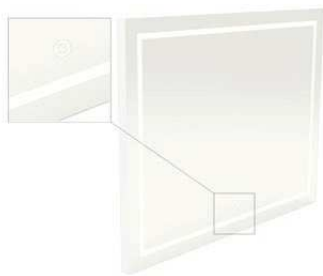

spiegelkast type E
met spiegeldeur verwarming

spiegelkast Basic
zonder verlichting

SPECIFICATIES

AFMETINGEN

Breedtematen:

30 / 35 / 60 / 70 / 80 / 90
100 / 105 / 120 / 140 cm.

Dieptematen:

12 / 17 cm.

FOLIE (prijsgroep 2)

F50	F51
F53	F54
F56	

ACRYL (prijsgroep 2)

A81	A82
A85	A86
A88	

SPA spiegel
LED strook boven

SPAL spiegel
LED strook rondom

SPTA spiegel
LED strook rondom met touch schakelaar

DSP spiegel
achterwand in corpuskleur

SPLD spiegel
LED strook boven en onder

SPON spiegel
LED strook links en rechts

SPUV spiegel
LED strook boven

SPO(LED) spiegel
optioneel met LED verlichting rondom

SPO(LED) 500
optioneel met LED verlichting rondom

SPH spiegel

SPM / SPM LED spiegel maatwerk
optioneel met LED verlichting rondom

kantelbare spiegel

SPECIFICATIES

AFMETINGEN

Breedtematen:
diverse breedtematen
minimaal 60 cm.
maximaal 280 cm.

Hoogtematen:
diverse hoogtematen