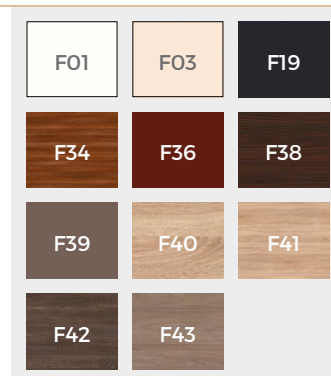

Frontkleuren:

26 melamine
16 folie
5 acryl

HPL kleuren

26 melamine

WASTAFELKASTKLEUREN

CORPUSKLEUREN (acryl & melamine)

FRONTKLEUREN (melamine, folie & acryl)

ACRYL

MELAMINE

FOLIE (prijsgroep 1)

FOLIE (prijsgroep 2)

ACRYL (prijsgroep 2)