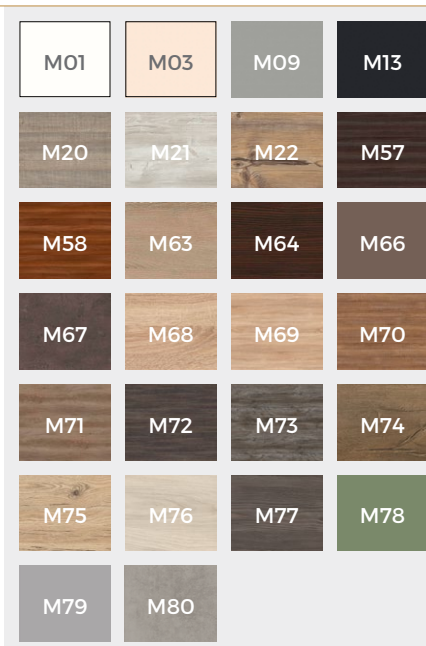

60 / 70 / 80 / 90 / 100
105 / 120 cm.

Hoogtemaat:

50 cm.

WASTAFELKAST TYPE

wastafelkast type C
wastafelkast type D
wastafelkast type F
wastafelkast met deuren

KLEURMOGELIJKHEDEN

Corpuskleuren:

26 melamine
5 acryl

Frontkleuren:

26 melamine
16 folie
5 acryl

HPL kleuren

26 melamine

WASTAFELKASTKLEUREN

CORPUSKLEUREN (acryl & melamine)

FRONTKLEUREN (melamine, folie & acryl)

ACRYL

MELAMINE

FOLIE (prijsgroep 1)

FOLIE (prijsgroep 2)

ACRYL (prijsgroep 2)