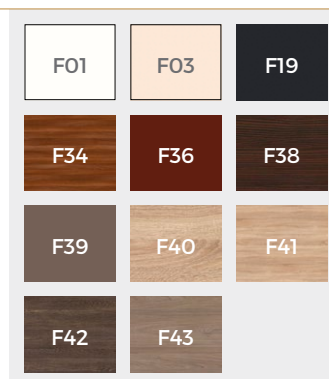

Frontkleuren:

26 melamine
16 folie
5 acryl

HPL kleuren:

26 melamine

WASTAFELKASTKLEUREN

CORPUSKLEUREN (acryl & melamine)

FRONTKLEUREN (melamine, folie & acryl)

ACRYL

MELAMINE

FOLIE (prijsgroep 1)

FOLIE (prijsgroep 2)

ACRYL (prijsgroep 2)