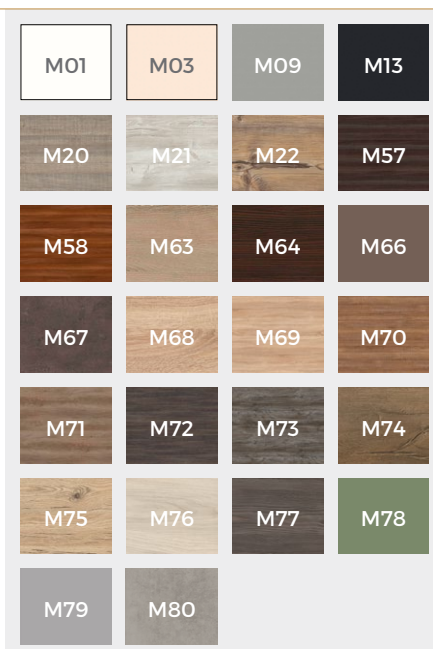

60 / 70 / 80 / 90 / 100
105 / 120 cm.

Hoogtematen:

32,8 (1 luxe lade) / 56 cm.

WASTAFELKAST TYPE

wastafelkast type A
wastafelkast type B
wastafelkast type C

KLEURMOGELIJKHEDEN

Corpuskleuren:

26 melamine
5 acryl

Frontkleuren:

26 melamine
16 folie
5 acryl

HPL kleuren:

26 melamine

WASTAFELKASTKLEUREN

CORPUSKLEUREN (acryl & melamine)

FRONTKLEUREN (melamine, folie & acryl)

ACRYL

MELAMINE

FOLIE (prijsgroep 1)

FOLIE (prijsgroep 2)

ACRYL (prijsgroep 2)