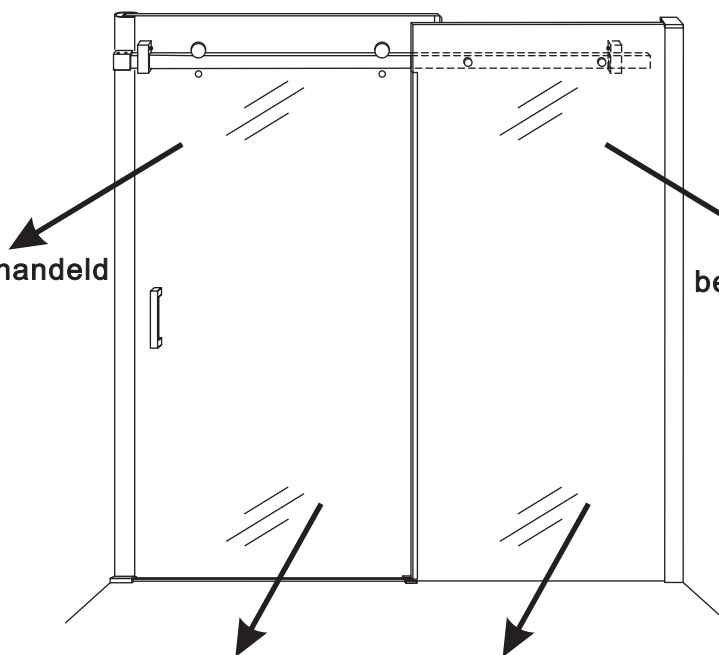

INSTALLATIE VOORSCHRIFT

DOUCHEDEUR IN NIS met NANO behandeld glas

1200x2000mm
(1200-1220) x2000mm

Zonder NANO

NANO

beide zijden NANO behandeld

beide zijden NANO behandeld

beide zijden NANO behandeld