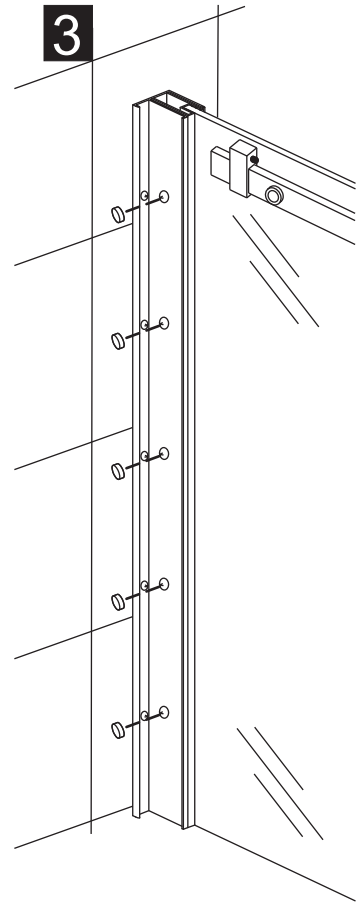

INSTALLATIE VOORSCHRIFT

DOUCHEDEUR IN NIS met NANO behandeld glas

1200x2000mm
(1200-1220) x2000mm

Zonder NANO

NANO

beide zijden NANO behandeld

beide zijden NANO behandeld

beide zijden NANO behandeld

Φ6mm

3

4x25

4

P

5

**Voorzie alleen de
buitenzijde van de
cabine van siliconenkit.**