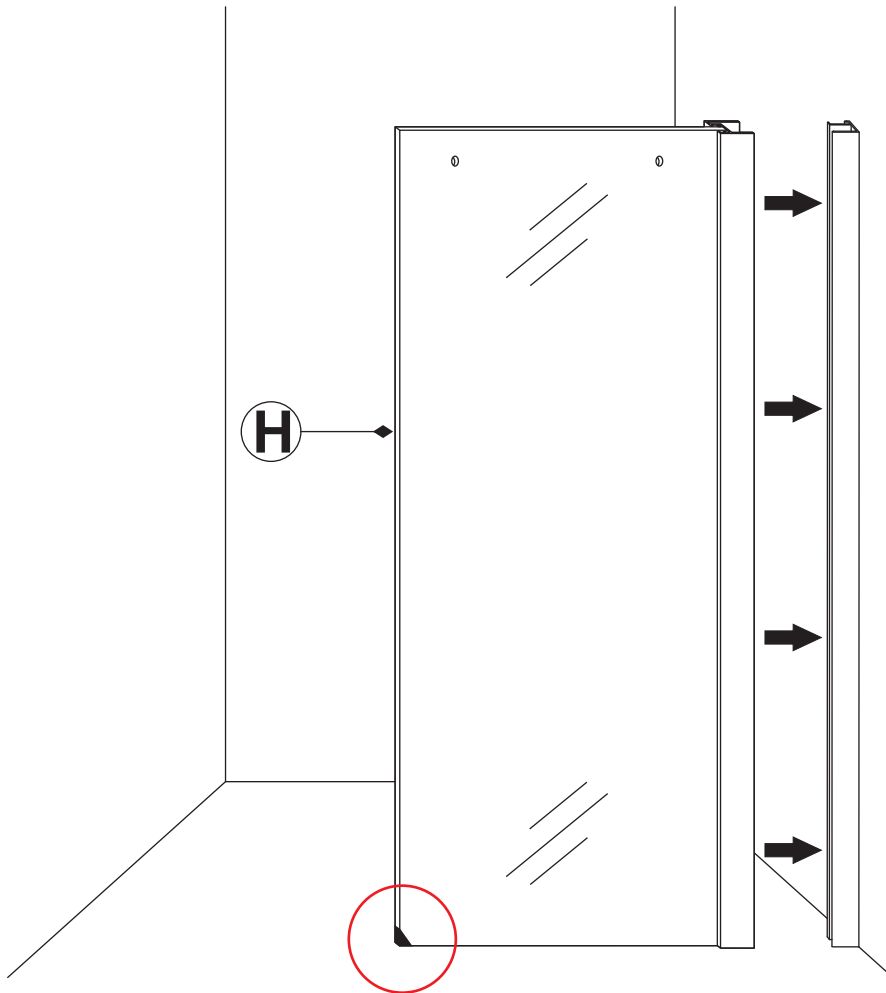

5

Verwijder de zwarte hoekbeschermers pas als de cabine helemaal is geïnstalleerd!