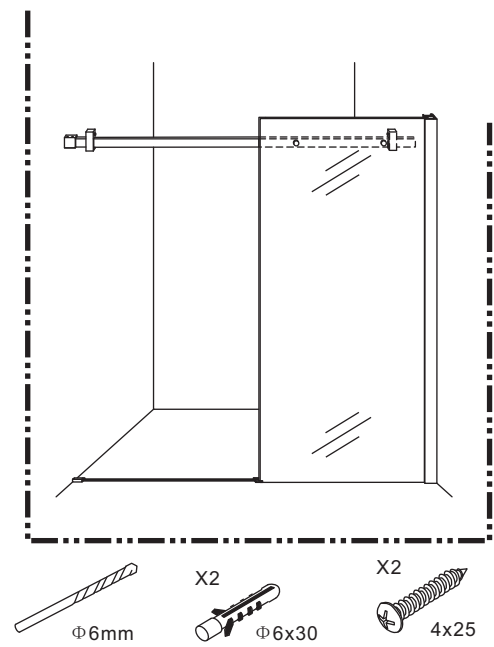

INSTALLATIE VOORSCHRIFT

DOUCHEDEUR IN NIS met NANO behandeld glas

1200x2000mm
(1200-1220) x2000mm

Zonder NANO

NANO

beide zijden NANO behandeld

beide zijden NANO behandeld

beide zijden NANO behandeld

Φ6mm

3

4x25

4

P

5

**Voorzie alleen de
buitenzijde van de
cabine van siliconenkit.**