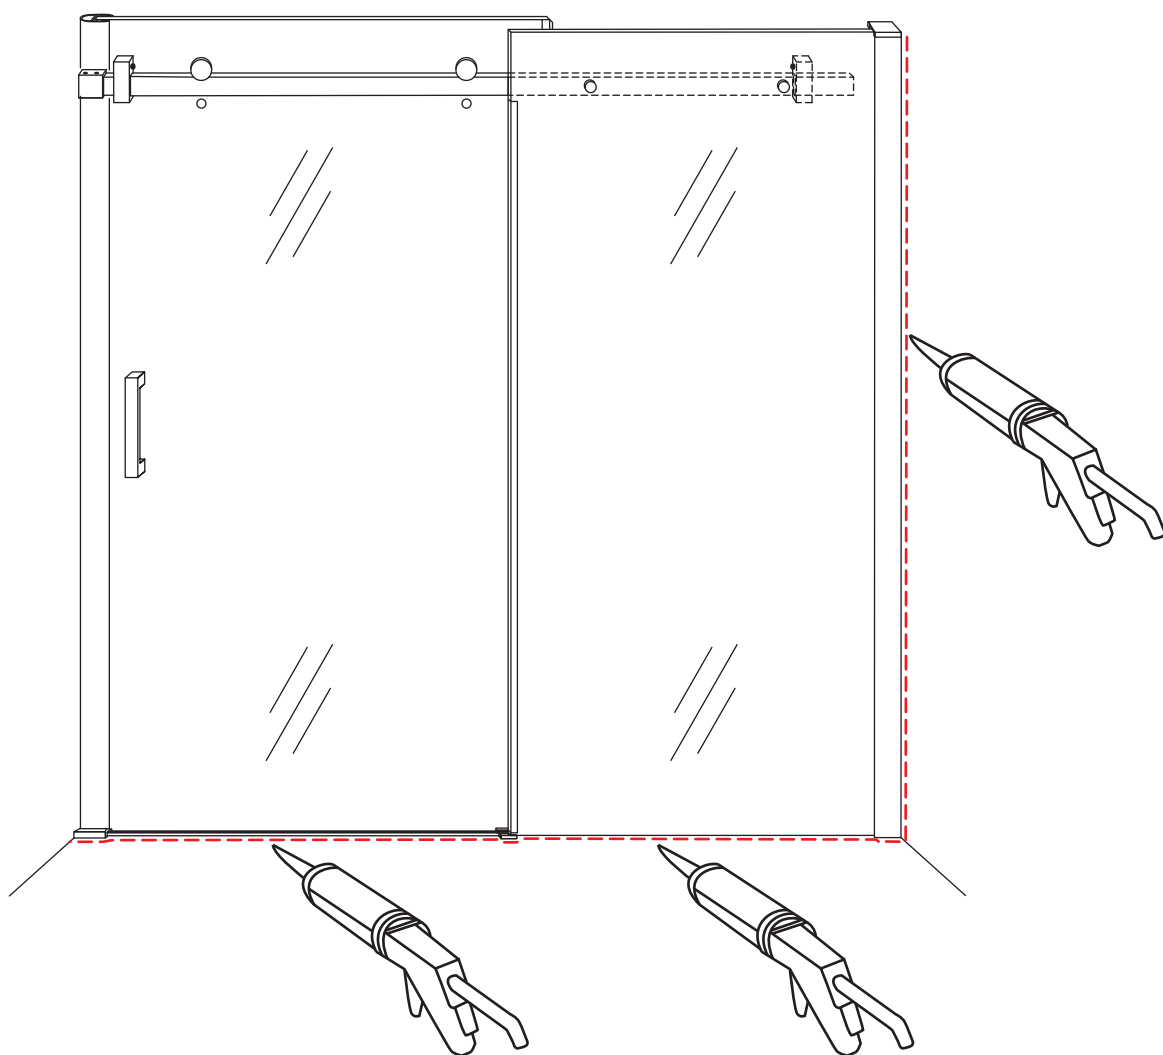

INSTALLATIE VOORSCHRIFT

DOUCHEDEUR IN NIS met NANO behandeld glas

1200x2000mm
(1200-1220) x2000mm

Zonder NANO

NANO

beide zijden NANO behandeld

beide zijden NANO behandeld

beide zijden NANO behandeld

Φ6mm

3

4x25

4

P

5

**Voorzie alleen de
buitenzijde van de
cabine van siliconenkit.**