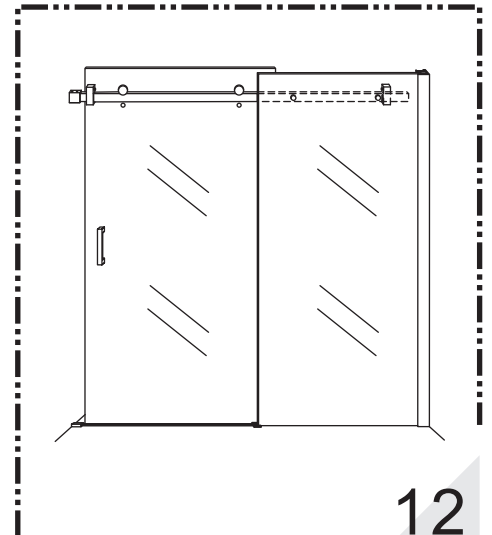

INSTALLATIE VOORSCHRIFT

DOUCHEDEUR IN NIS met NANO behandeld glas

1200x2000mm
(1200-1220) x2000mm

Zonder NANO

NANO

beide zijden NANO behandeld

beide zijden NANO behandeld

beide zijden NANO behandeld

Φ6mm

3

4x25

4

P

5

**Voorzie alleen de
buitenzijde van de
cabine van siliconenkit.**