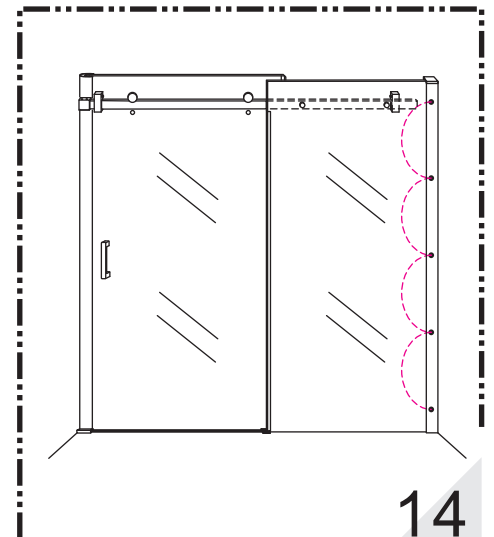

INSTALLATIE VOORSCHRIFT

DOUCHEDEUR IN NIS met NANO behandeld glas

1200x2000mm
(1200-1220) x2000mm

Zonder NANO

NANO

beide zijden NANO behandeld

beide zijden NANO behandeld

beide zijden NANO behandeld

Φ6mm

3

4x25

4

P

5

**Voorzie alleen de
buitenzijde van de
cabine van siliconenkit.**