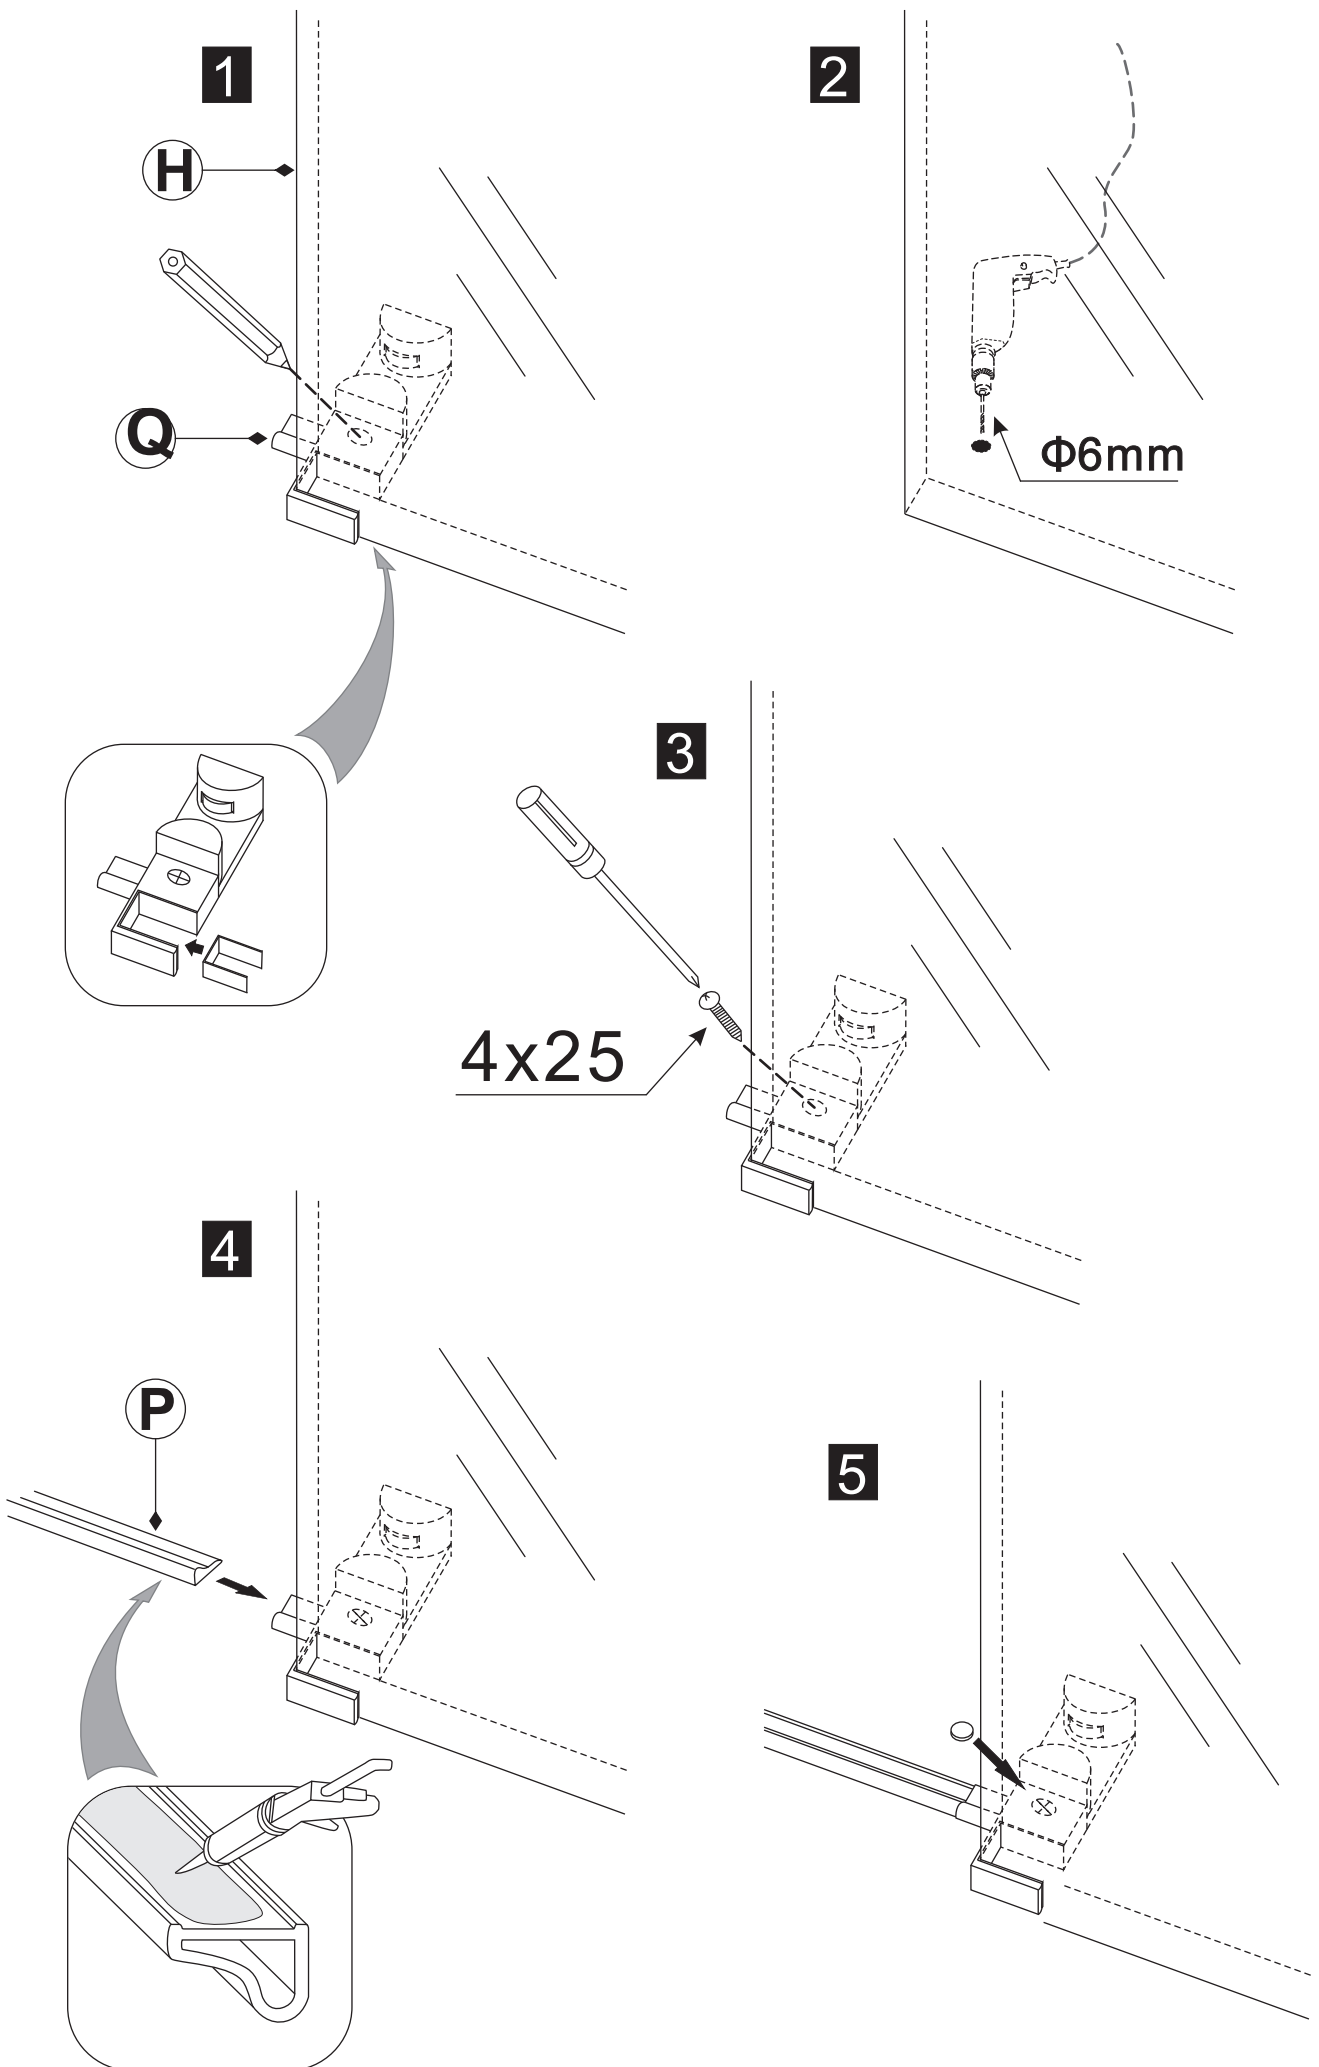

INSTALLATIE VOORSCHRIFT

DOUCHEDEUR IN NIS met NANO behandeld glas

1200x2000mm
(1200-1220) x2000mm

Zonder NANO

NANO

beide zijden NANO behandeld

beide zijden NANO behandeld

beide zijden NANO behandeld

Φ6mm

3

4x25

4

P

5

**Voorzie alleen de
buitenzijde van de
cabine van siliconenkit.**