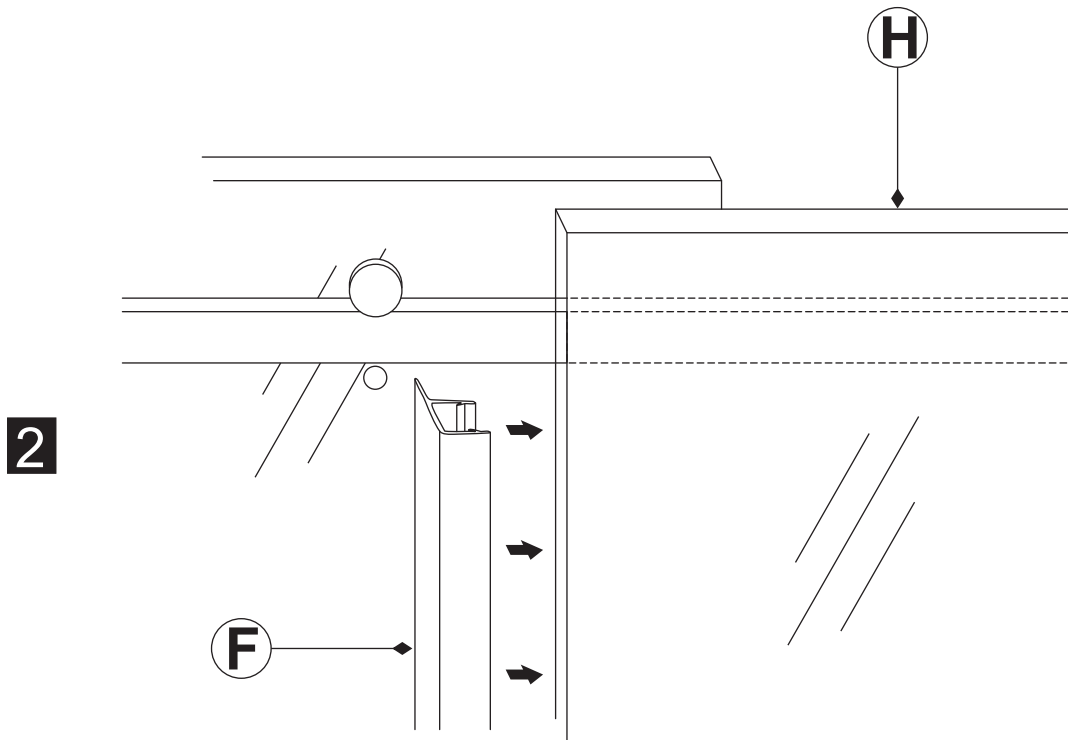

Φ6mm

3

4x25

4

P

5

**Voorzie alleen de
buitenzijde van de
cabine van siliconenkit.**