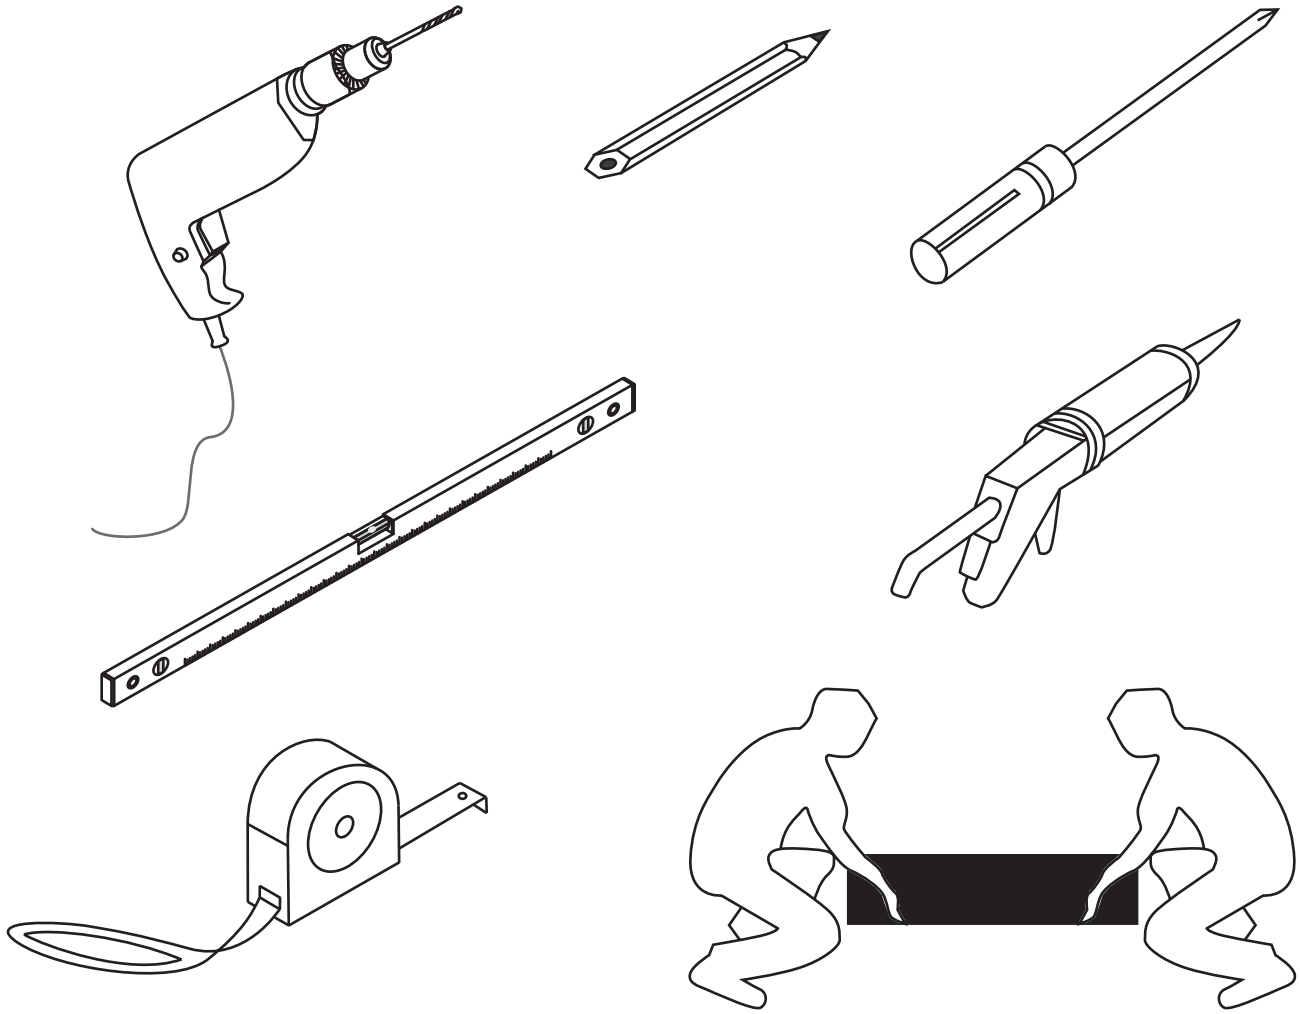

INSTALLATIE VOORSCHRIFT

DOUCHEDEUR IN NIS met NANO behandeld glas

1200x2000mm
(1200-1220) x2000mm

Zonder NANO

NANO

beide zijden NANO behandeld

beide zijden NANO behandeld

beide zijden NANO behandeld

NANO garantie: 2 jaar bij normaal gebruik

LET OP: gebruik geen grove scherpe voorwerpen, zoals schuursponsjes of staalwol om het glas schoon te maken.

5

Verwijder de zwarte hoekbeschermers pas als de cabine helemaal is geïnstalleerd!