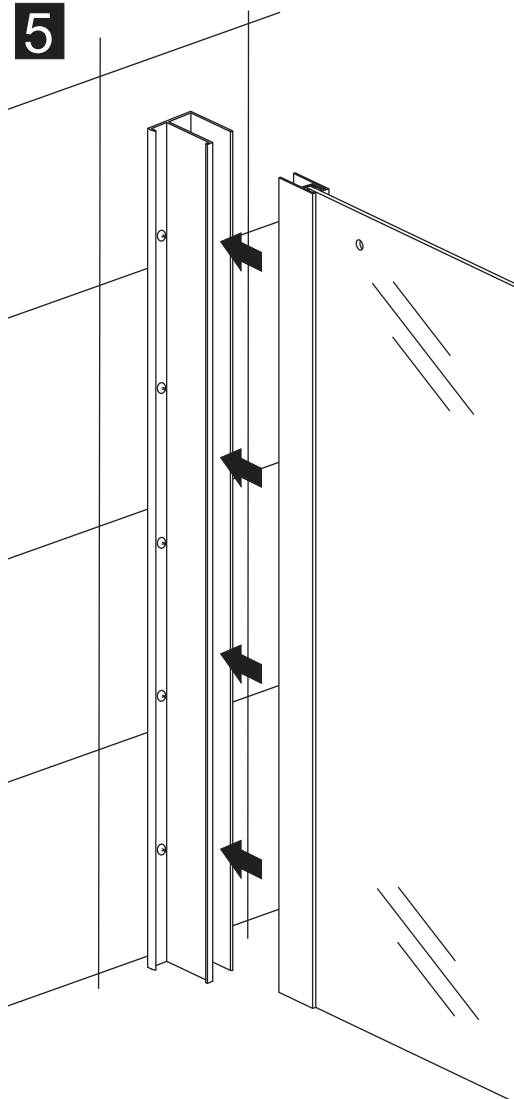

5

Verwijder de zwarte hoekbeschermers pas als de cabine helemaal is geïnstalleerd!