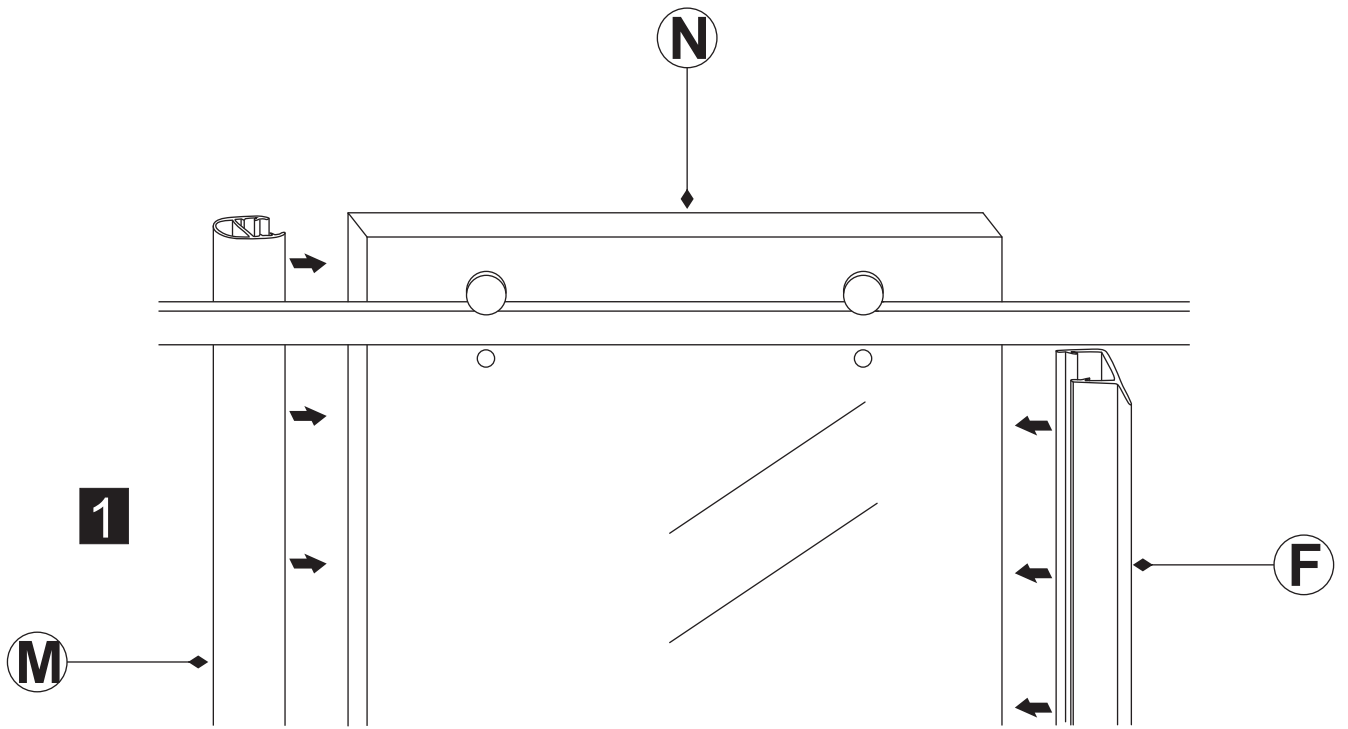

Φ6mm

3

4x25

4

P

5

**Voorzie alleen de
buitenzijde van de
cabine van siliconenkit.**