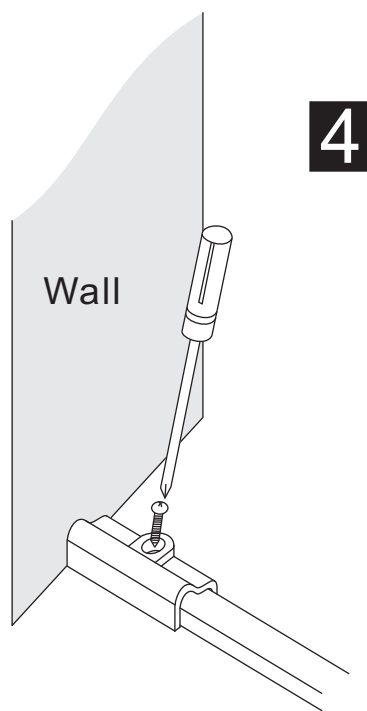

INSTALLATIE VOORSCHRIFT

DOUCHEDEUR IN NIS met NANO behandeld glas

1200x2000mm
(1200-1220) x2000mm

Zonder NANO

NANO

beide zijden NANO behandeld

beide zijden NANO behandeld

beide zijden NANO behandeld

Φ6mm

3

4x25

4

P

5

**Voorzie alleen de
buitenzijde van de
cabine van siliconenkit.**