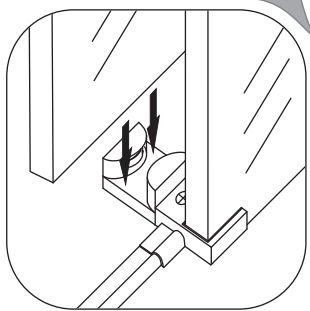

Φ6mm

3

4x25

4

P

5

**Voorzie alleen de
buitenzijde van de
cabine van siliconenkit.**