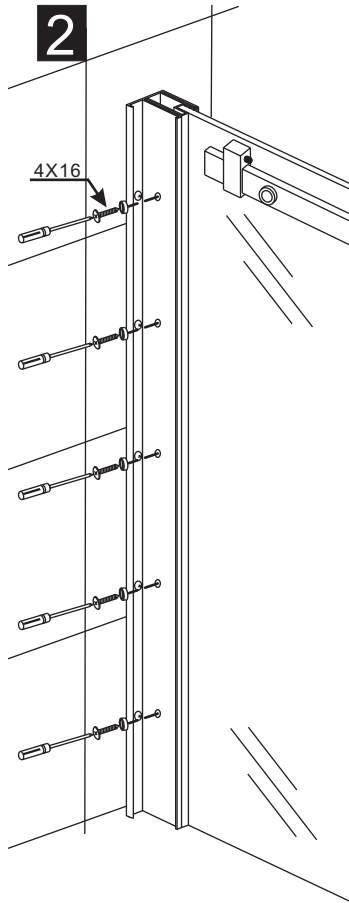

INSTALLATIE VOORSCHRIFT

DOUCHEDEUR IN NIS met NANO behandeld glas

1200x2000mm
(1200-1220) x2000mm

Zonder NANO

NANO

beide zijden NANO behandeld

beide zijden NANO behandeld

beide zijden NANO behandeld

Φ6mm

3

4x25

4

P

5

**Voorzie alleen de
buitenzijde van de
cabine van siliconenkit.**