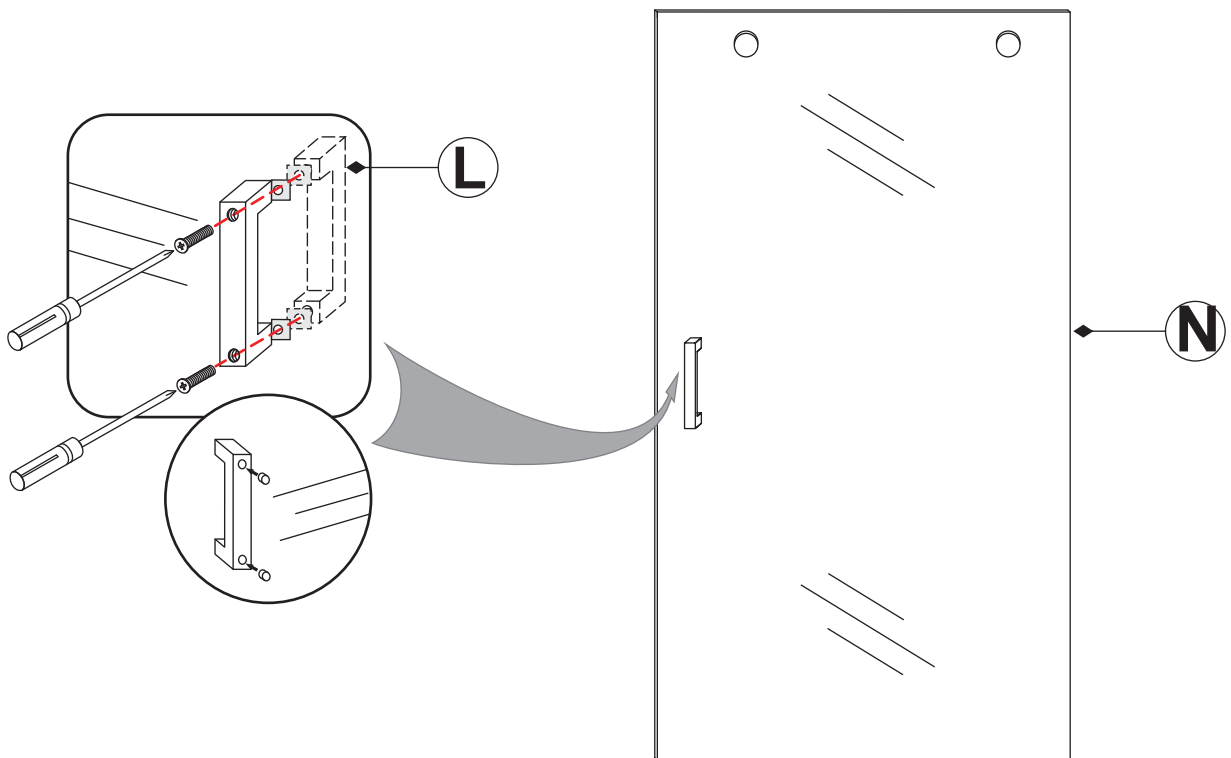

INSTALLATIE VOORSCHRIFT

DOUCHEDEUR IN NIS met NANO behandeld glas

1200x2000mm
(1200-1220) x2000mm

Zonder NANO

NANO

beide zijden NANO behandeld

beide zijden NANO behandeld

beide zijden NANO behandeld

Φ6mm

3

4x25

4

P

5

**Voorzie alleen de
buitenzijde van de
cabine van siliconenkit.**