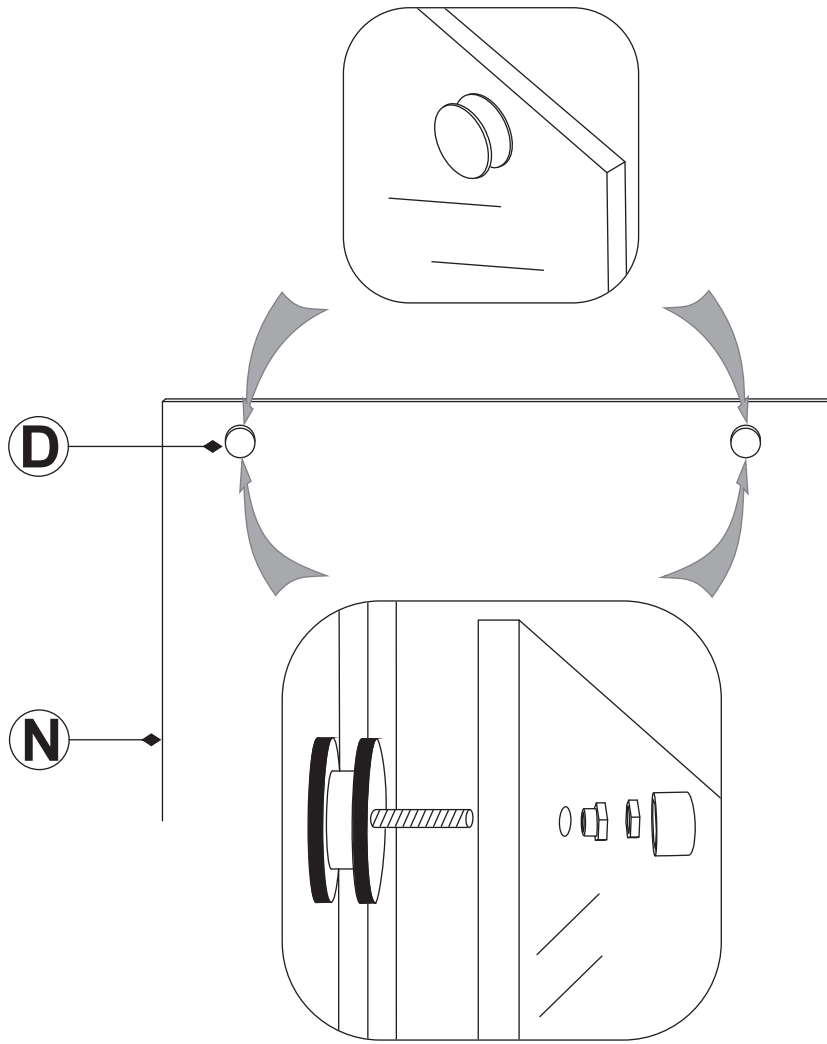

INSTALLATIE VOORSCHRIFT

DOUCHEDEUR IN NIS met NANO behandeld glas

1200x2000mm
(1200-1220) x2000mm

Zonder NANO

NANO

beide zijden NANO behandeld

beide zijden NANO behandeld

beide zijden NANO behandeld

Φ6mm

3

4x25

4

P

5

**Voorzie alleen de
buitenzijde van de
cabine van siliconenkit.**