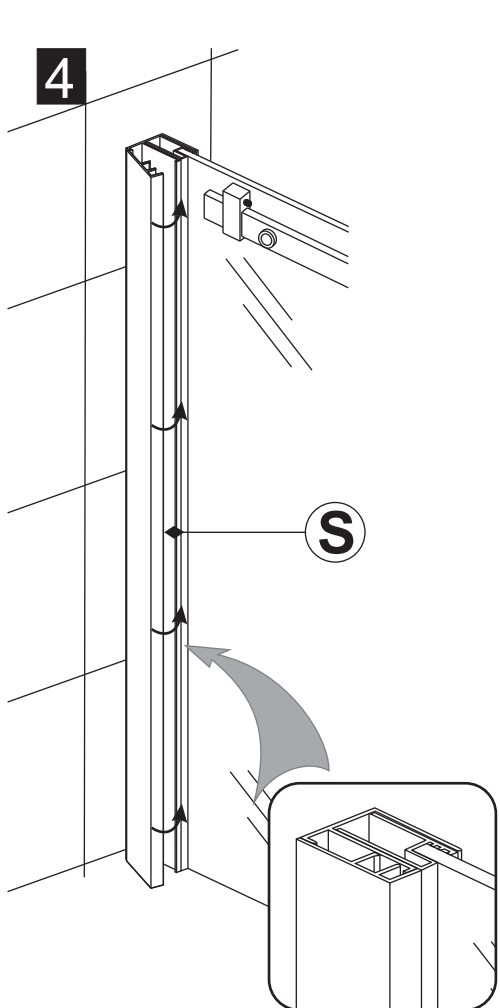

INSTALLATIE VOORSCHRIFT

DOUCHEDEUR IN NIS met NANO behandeld glas

1200x2000mm
(1200-1220) x2000mm

Zonder NANO

NANO

beide zijden NANO behandeld

beide zijden NANO behandeld

beide zijden NANO behandeld

Φ6mm

3

4x25

4

P

5

**Voorzie alleen de
buitenzijde van de
cabine van siliconenkit.**