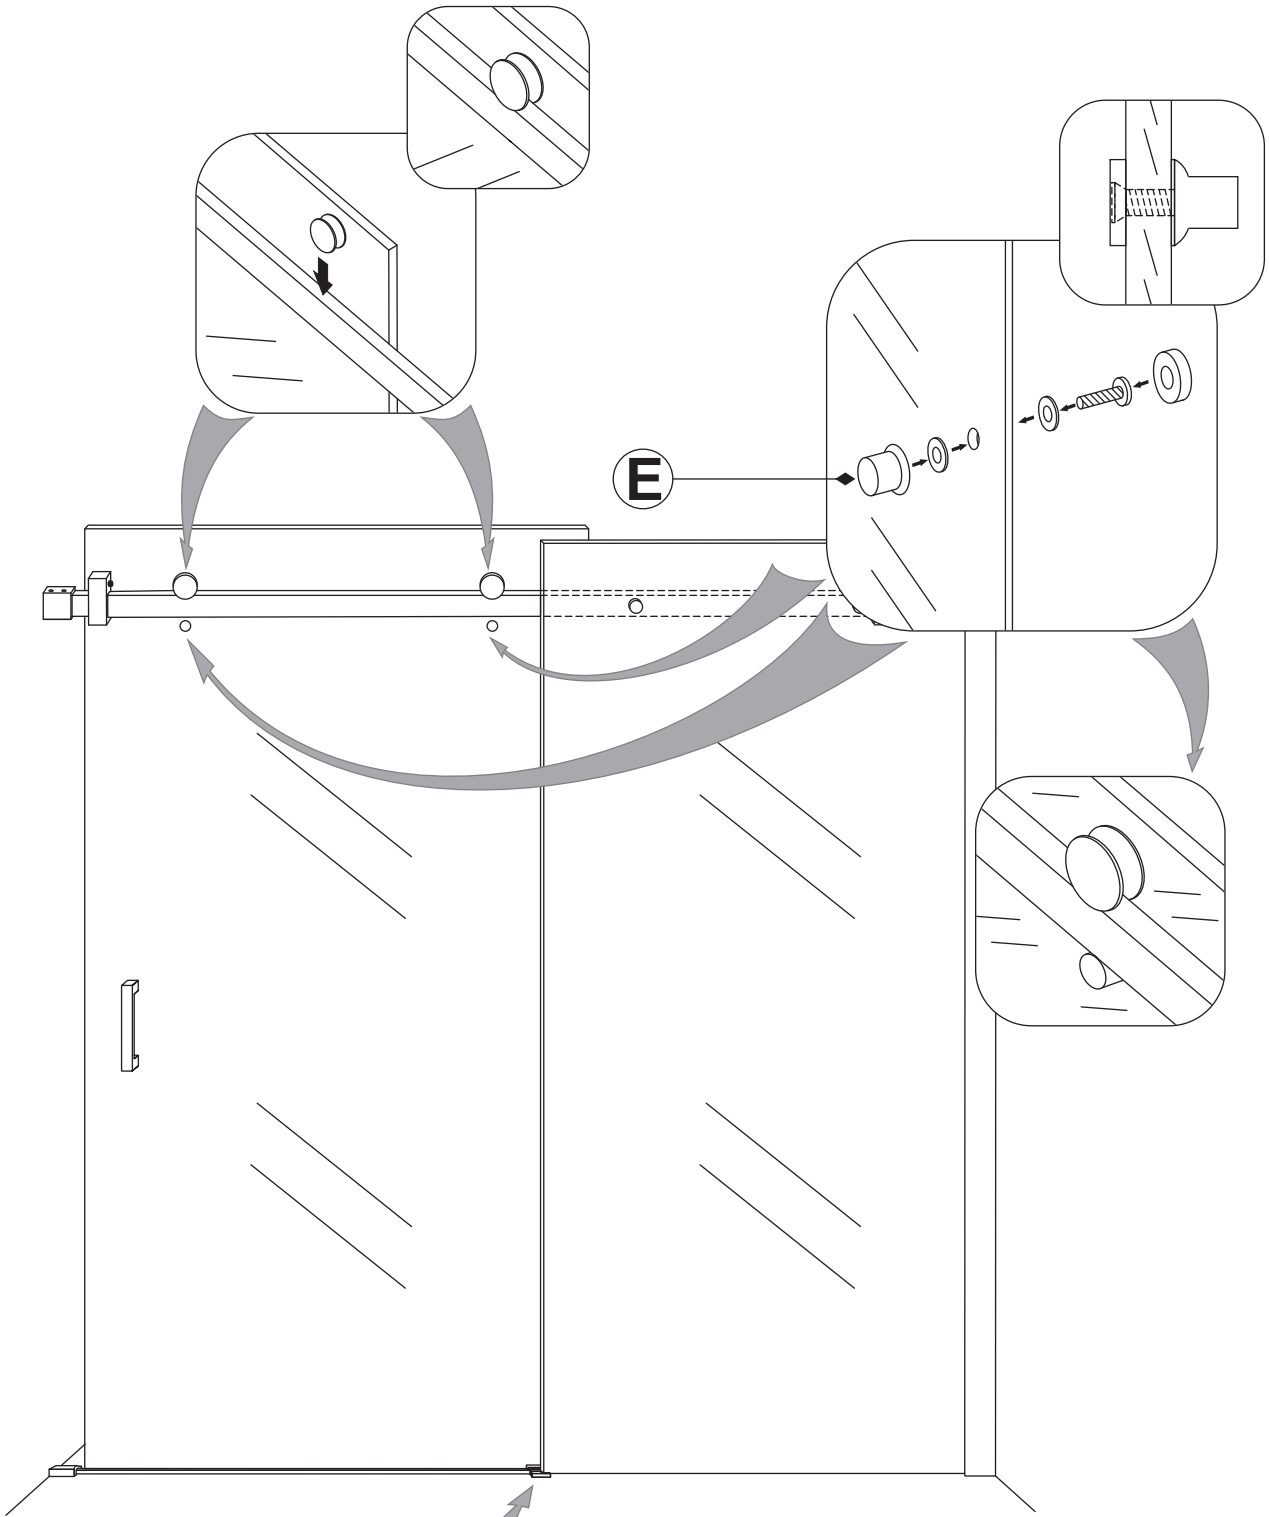

INSTALLATIE VOORSCHRIFT

DOUCHEDEUR IN NIS met NANO behandeld glas

1200x2000mm
(1200-1220) x2000mm

Zonder NANO

NANO

beide zijden NANO behandeld

beide zijden NANO behandeld

beide zijden NANO behandeld

Φ6mm

3

4x25

4

P

5

**Voorzie alleen de
buitenzijde van de
cabine van siliconenkit.**