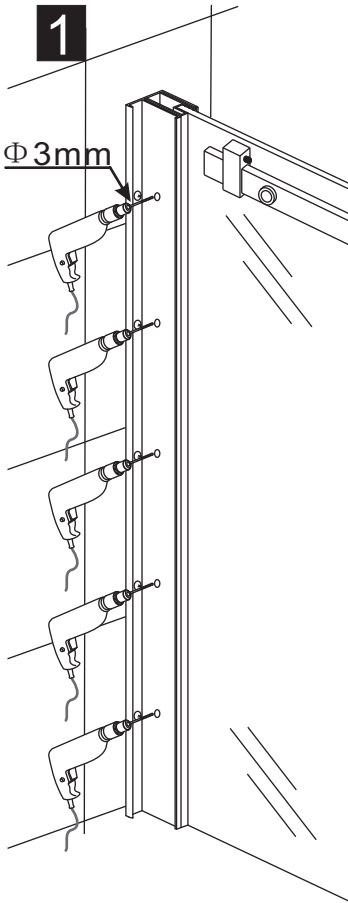

INSTALLATIE VOORSCHRIFT

DOUCHEDEUR IN NIS met NANO behandeld glas

1200x2000mm
(1200-1220) x2000mm

Zonder NANO

NANO

beide zijden NANO behandeld

beide zijden NANO behandeld

beide zijden NANO behandeld

Φ6mm

3

4x25

4

P

5

**Voorzie alleen de
buitenzijde van de
cabine van siliconenkit.**