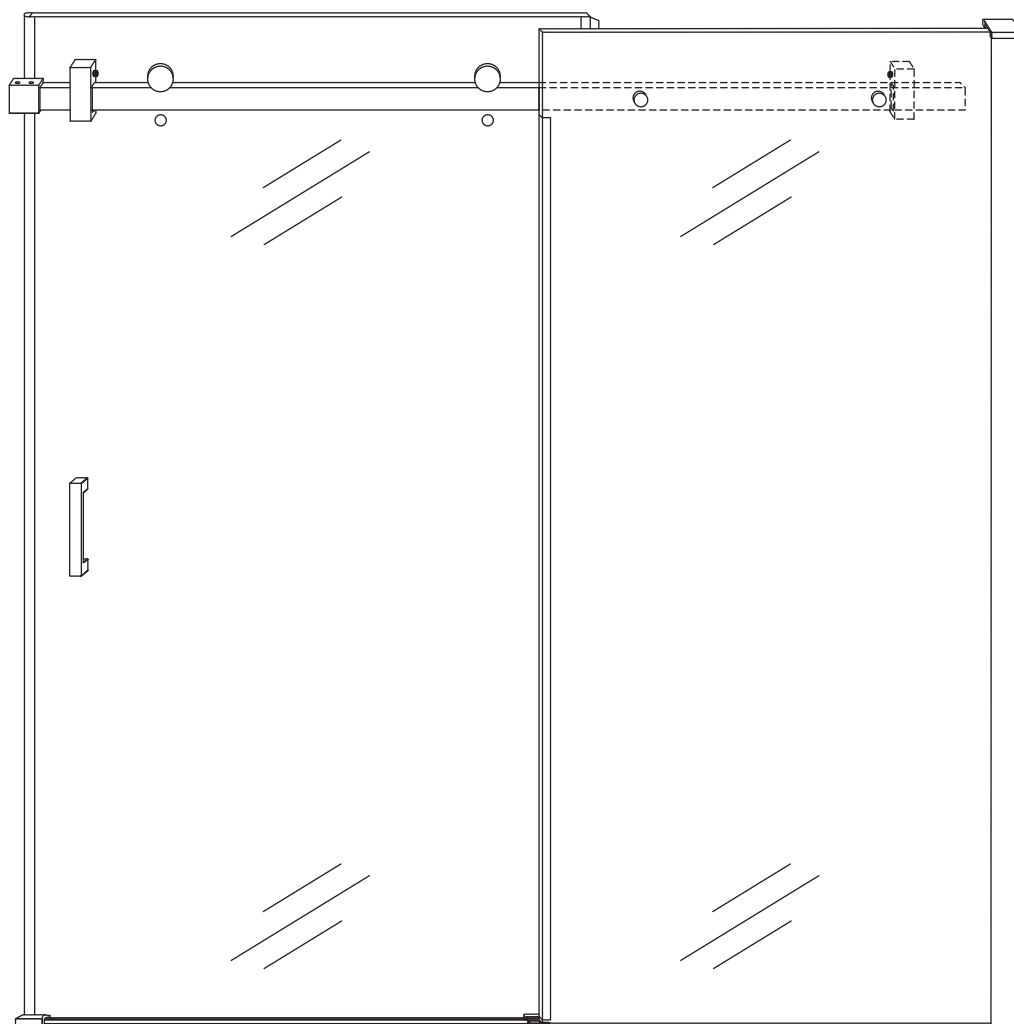

INSTALLATIE VOORSCHRIFT

DOUCHEDEUR IN NIS met NANO behandeld glas

1200x2000mm
(1200-1220) x2000mm

Zonder NANO

NANO

beide zijden NANO behandeld

beide zijden NANO behandeld

beide zijden NANO behandeld

Φ6mm

3

4x25

4

P

5

**Voorzie alleen de
buitenzijde van de
cabine van siliconenkit.**