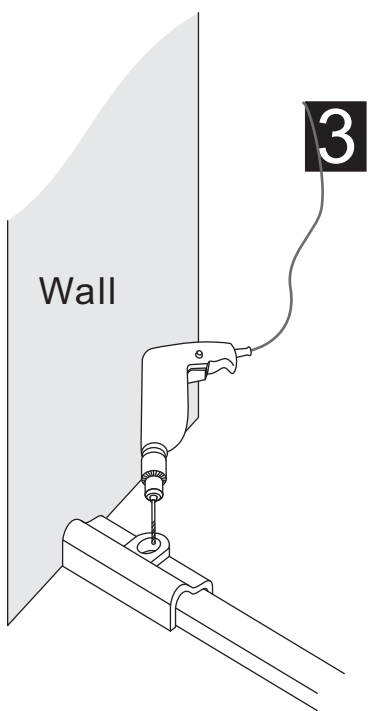

INSTALLATIE VOORSCHRIFT

DOUCHEDEUR IN NIS met NANO behandeld glas

1200x2000mm
(1200-1220) x2000mm

Zonder NANO

NANO

beide zijden NANO behandeld

beide zijden NANO behandeld

beide zijden NANO behandeld

Φ6mm

3

4x25

4

P

5

**Voorzie alleen de
buitenzijde van de
cabine van siliconenkit.**