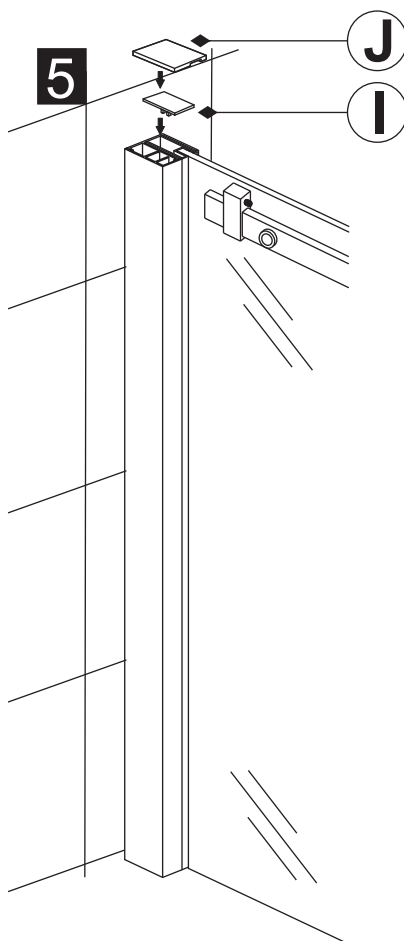

INSTALLATIE VOORSCHRIFT

DOUCHEDEUR IN NIS met NANO behandeld glas

1200x2000mm
(1200-1220) x2000mm

Zonder NANO

NANO

beide zijden NANO behandeld

beide zijden NANO behandeld

beide zijden NANO behandeld

Φ6mm

3

4x25

4

P

5

**Voorzie alleen de
buitenzijde van de
cabine van siliconenkit.**