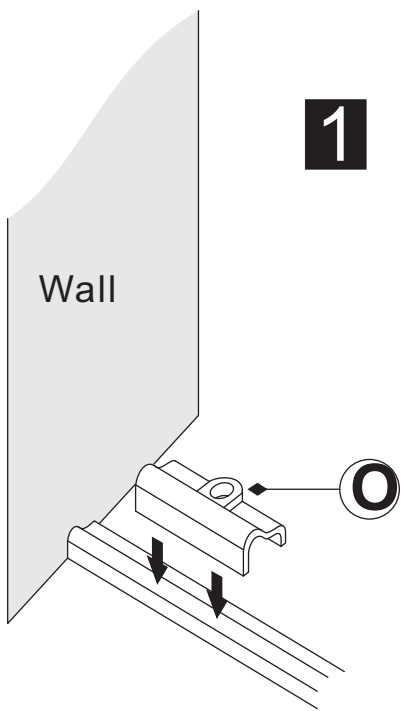

INSTALLATIE VOORSCHRIFT

DOUCHEDEUR IN NIS met NANO behandeld glas

1200x2000mm
(1200-1220) x2000mm

Zonder NANO

NANO

beide zijden NANO behandeld

beide zijden NANO behandeld

beide zijden NANO behandeld

Φ6mm

3

4x25

4

P

5

**Voorzie alleen de
buitenzijde van de
cabine van siliconenkit.**