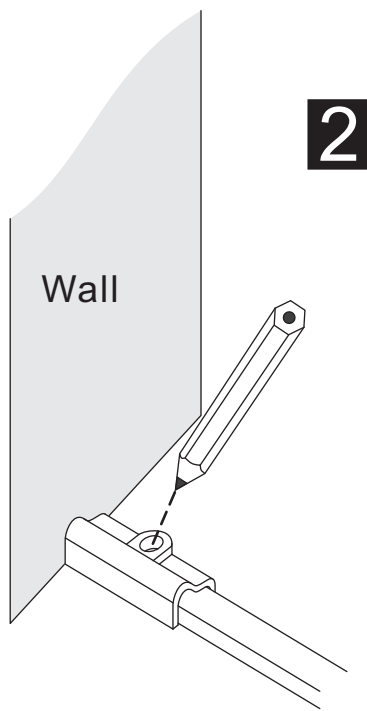

INSTALLATIE VOORSCHRIFT

DOUCHEDEUR IN NIS met NANO behandeld glas

1200x2000mm
(1200-1220) x2000mm

Zonder NANO

NANO

beide zijden NANO behandeld

beide zijden NANO behandeld

beide zijden NANO behandeld

Φ6mm

3

4x25

4

P

5

**Voorzie alleen de
buitenzijde van de
cabine van siliconenkit.**