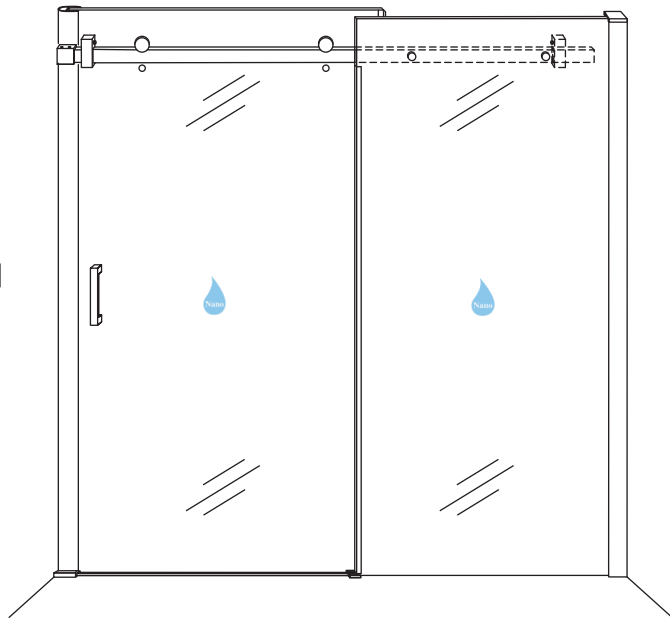

INSTALLATIE VOORSCHRIFT

DOUCHEDEUR IN NIS met NANO behandeld glas

1200x2000mm
(1200-1220) x2000mm

Zonder NANO

NANO

beide zijden NANO behandeld

beide zijden NANO behandeld

beide zijden NANO behandeld

Φ6mm

3

4x25

4

P

5

**Voorzie alleen de
buitenzijde van de
cabine van siliconenkit.**