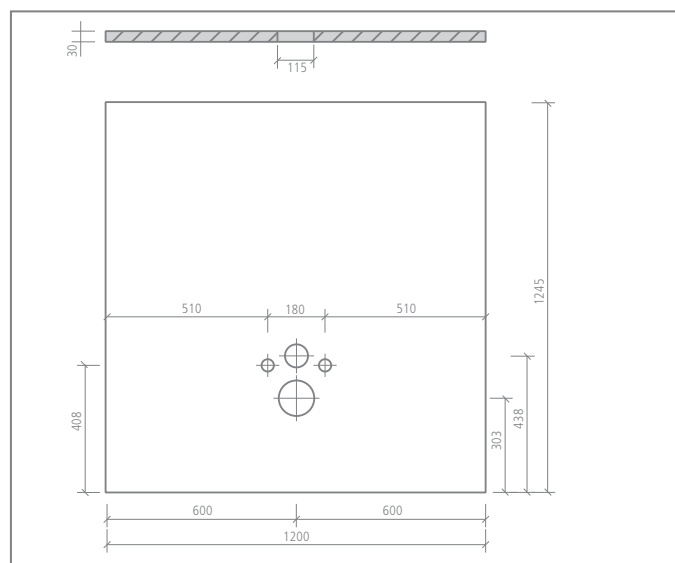

...wedi®

wedi I-Board

...wedi®

wedi GmbH
Hollefeldstraße 51 · D-48282 Emsdetten
Tel. +49 2572 156-0 · Fax +49 2572 156-133
info@wedi.de · www.wedi.eu