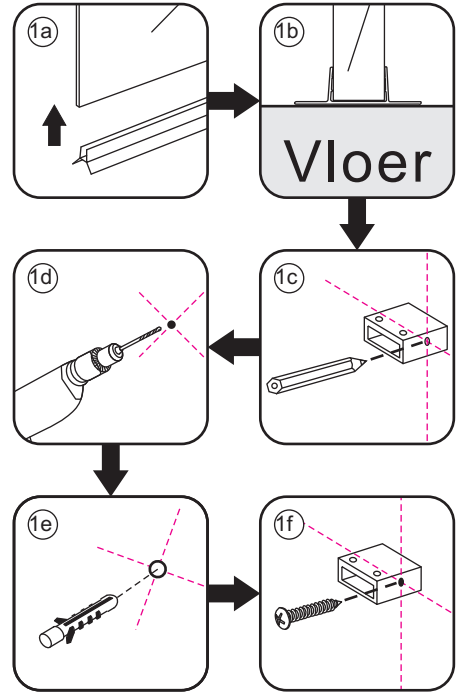

3

Verwijder de zwarte hoekbeschermers pas als de cabine helemaal is geïnstalleerd!