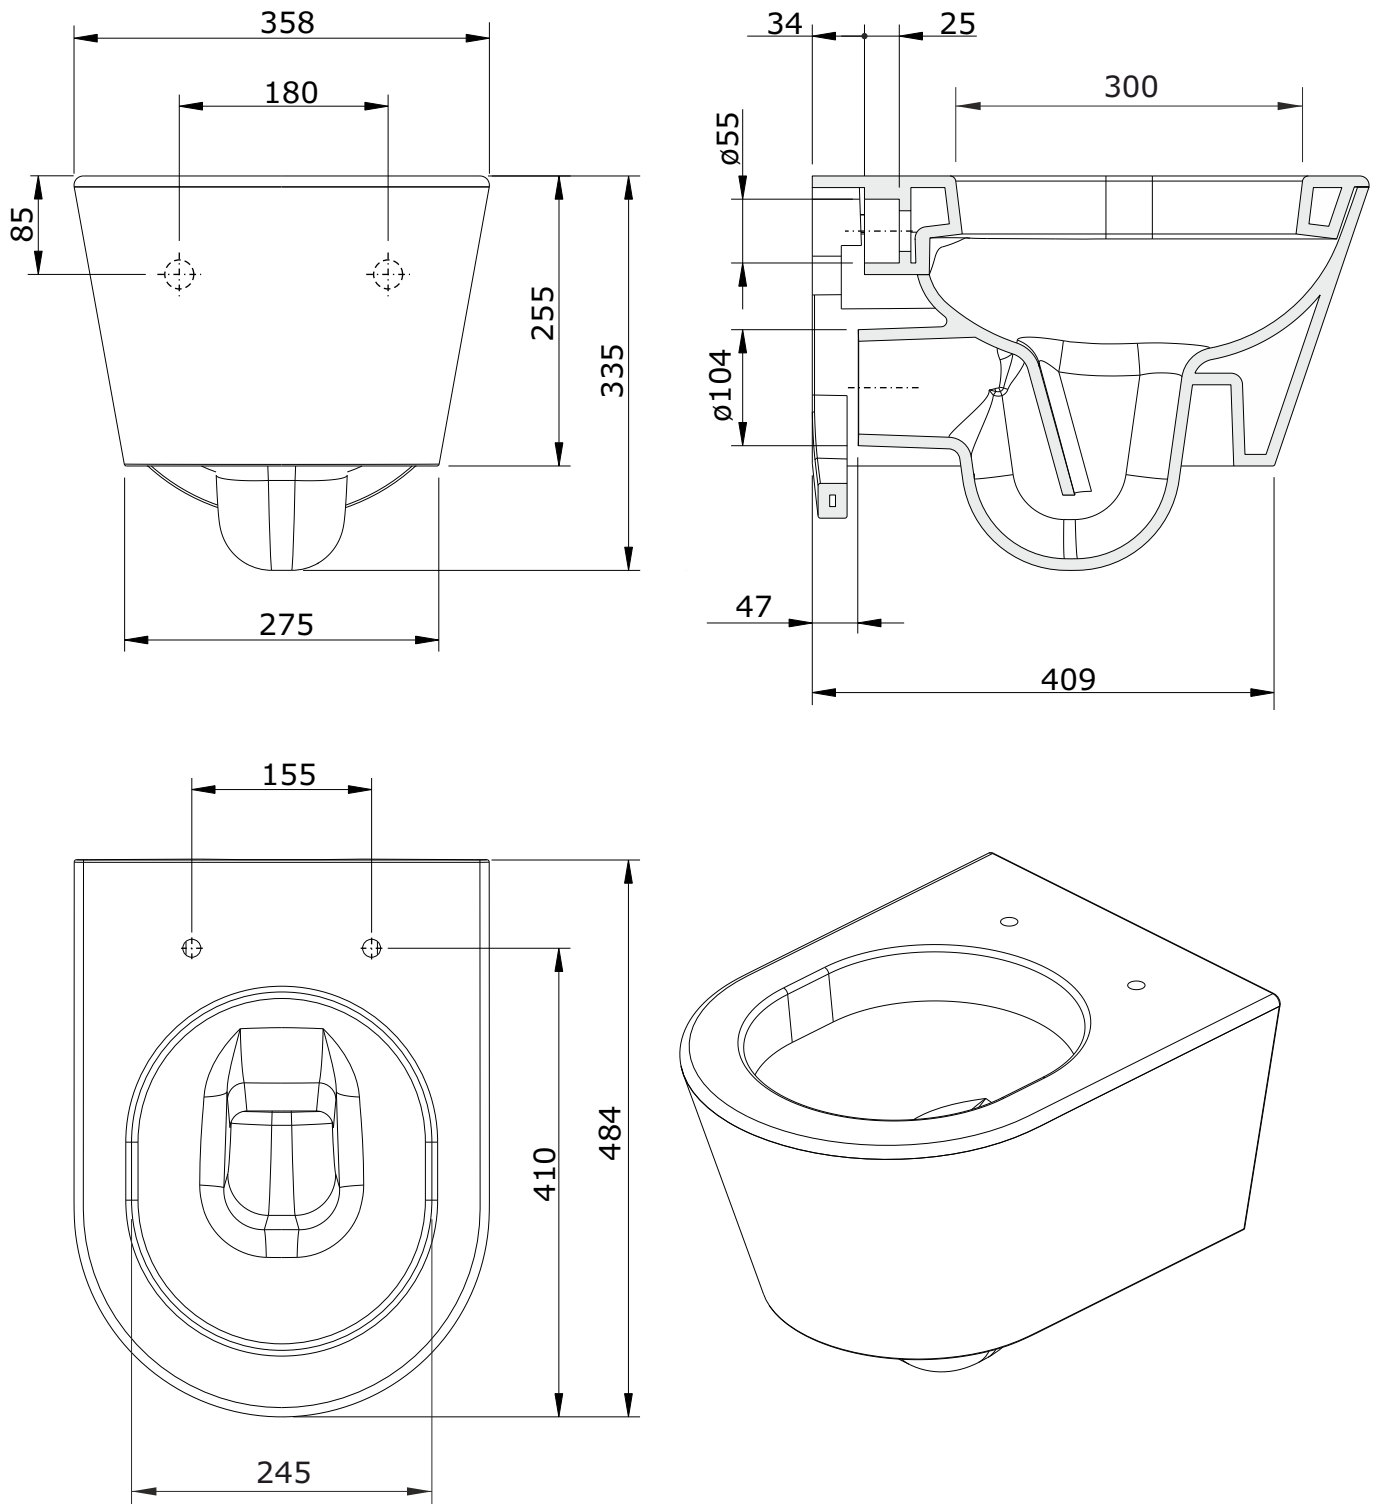

Urb.y
cod.: 140032
ver.: 04

descrição: sanita suspensa com fixação oculta
description: wall mounted toilet with concealed fixation
description: cuvette suspendue avec fixation cachée

sanindusa®

Os produtos apresentados seguem especificações técnicas internas da SANINDUSA.
As dimensões são meramente indicativas.