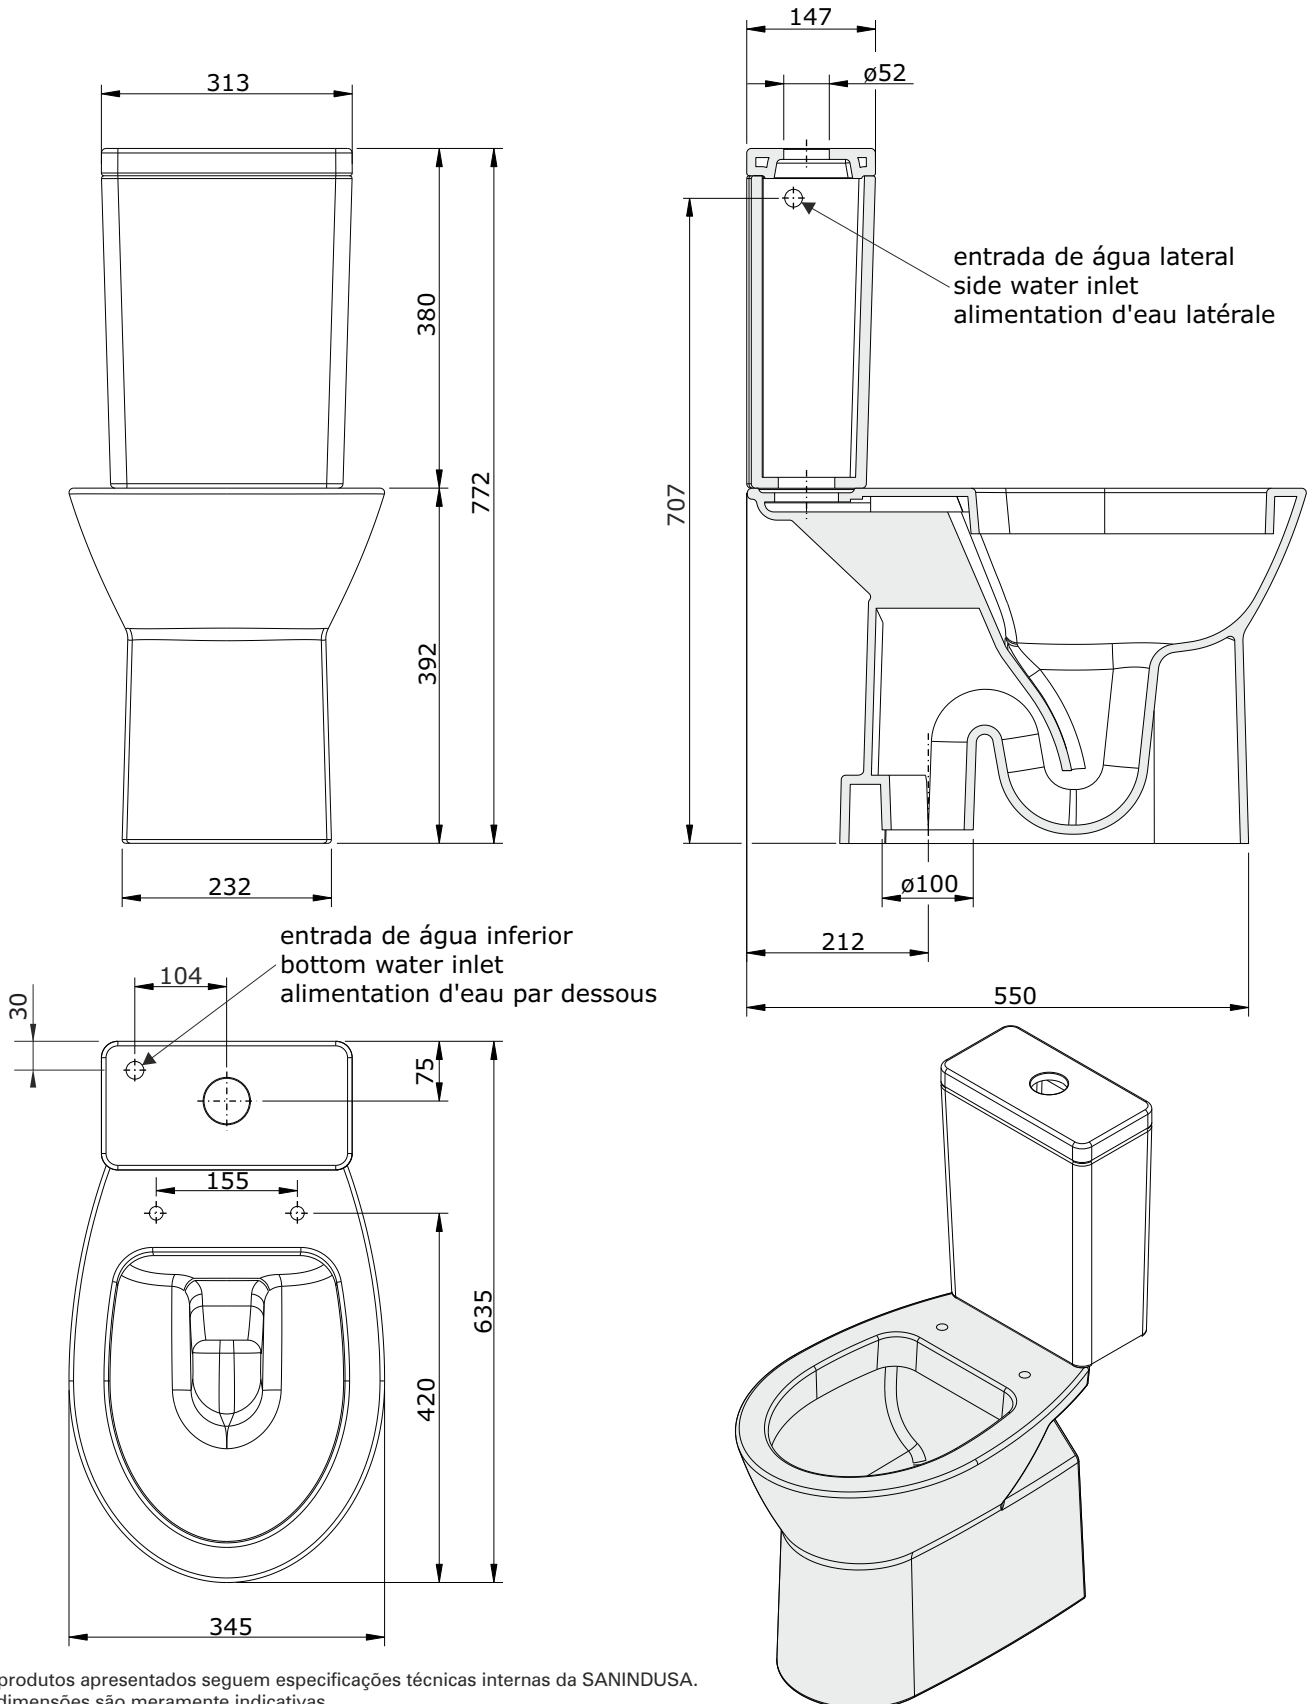

Easy
cod.: 131021
ver.: 03

descrição: sanita compacta dc
description: F/D close coupled toilet
description: cuvette sur pied S/V

sanindusa®

Os produtos apresentados seguem especificações técnicas internas da SANINDUSA.
As dimensões são meramente indicativas.